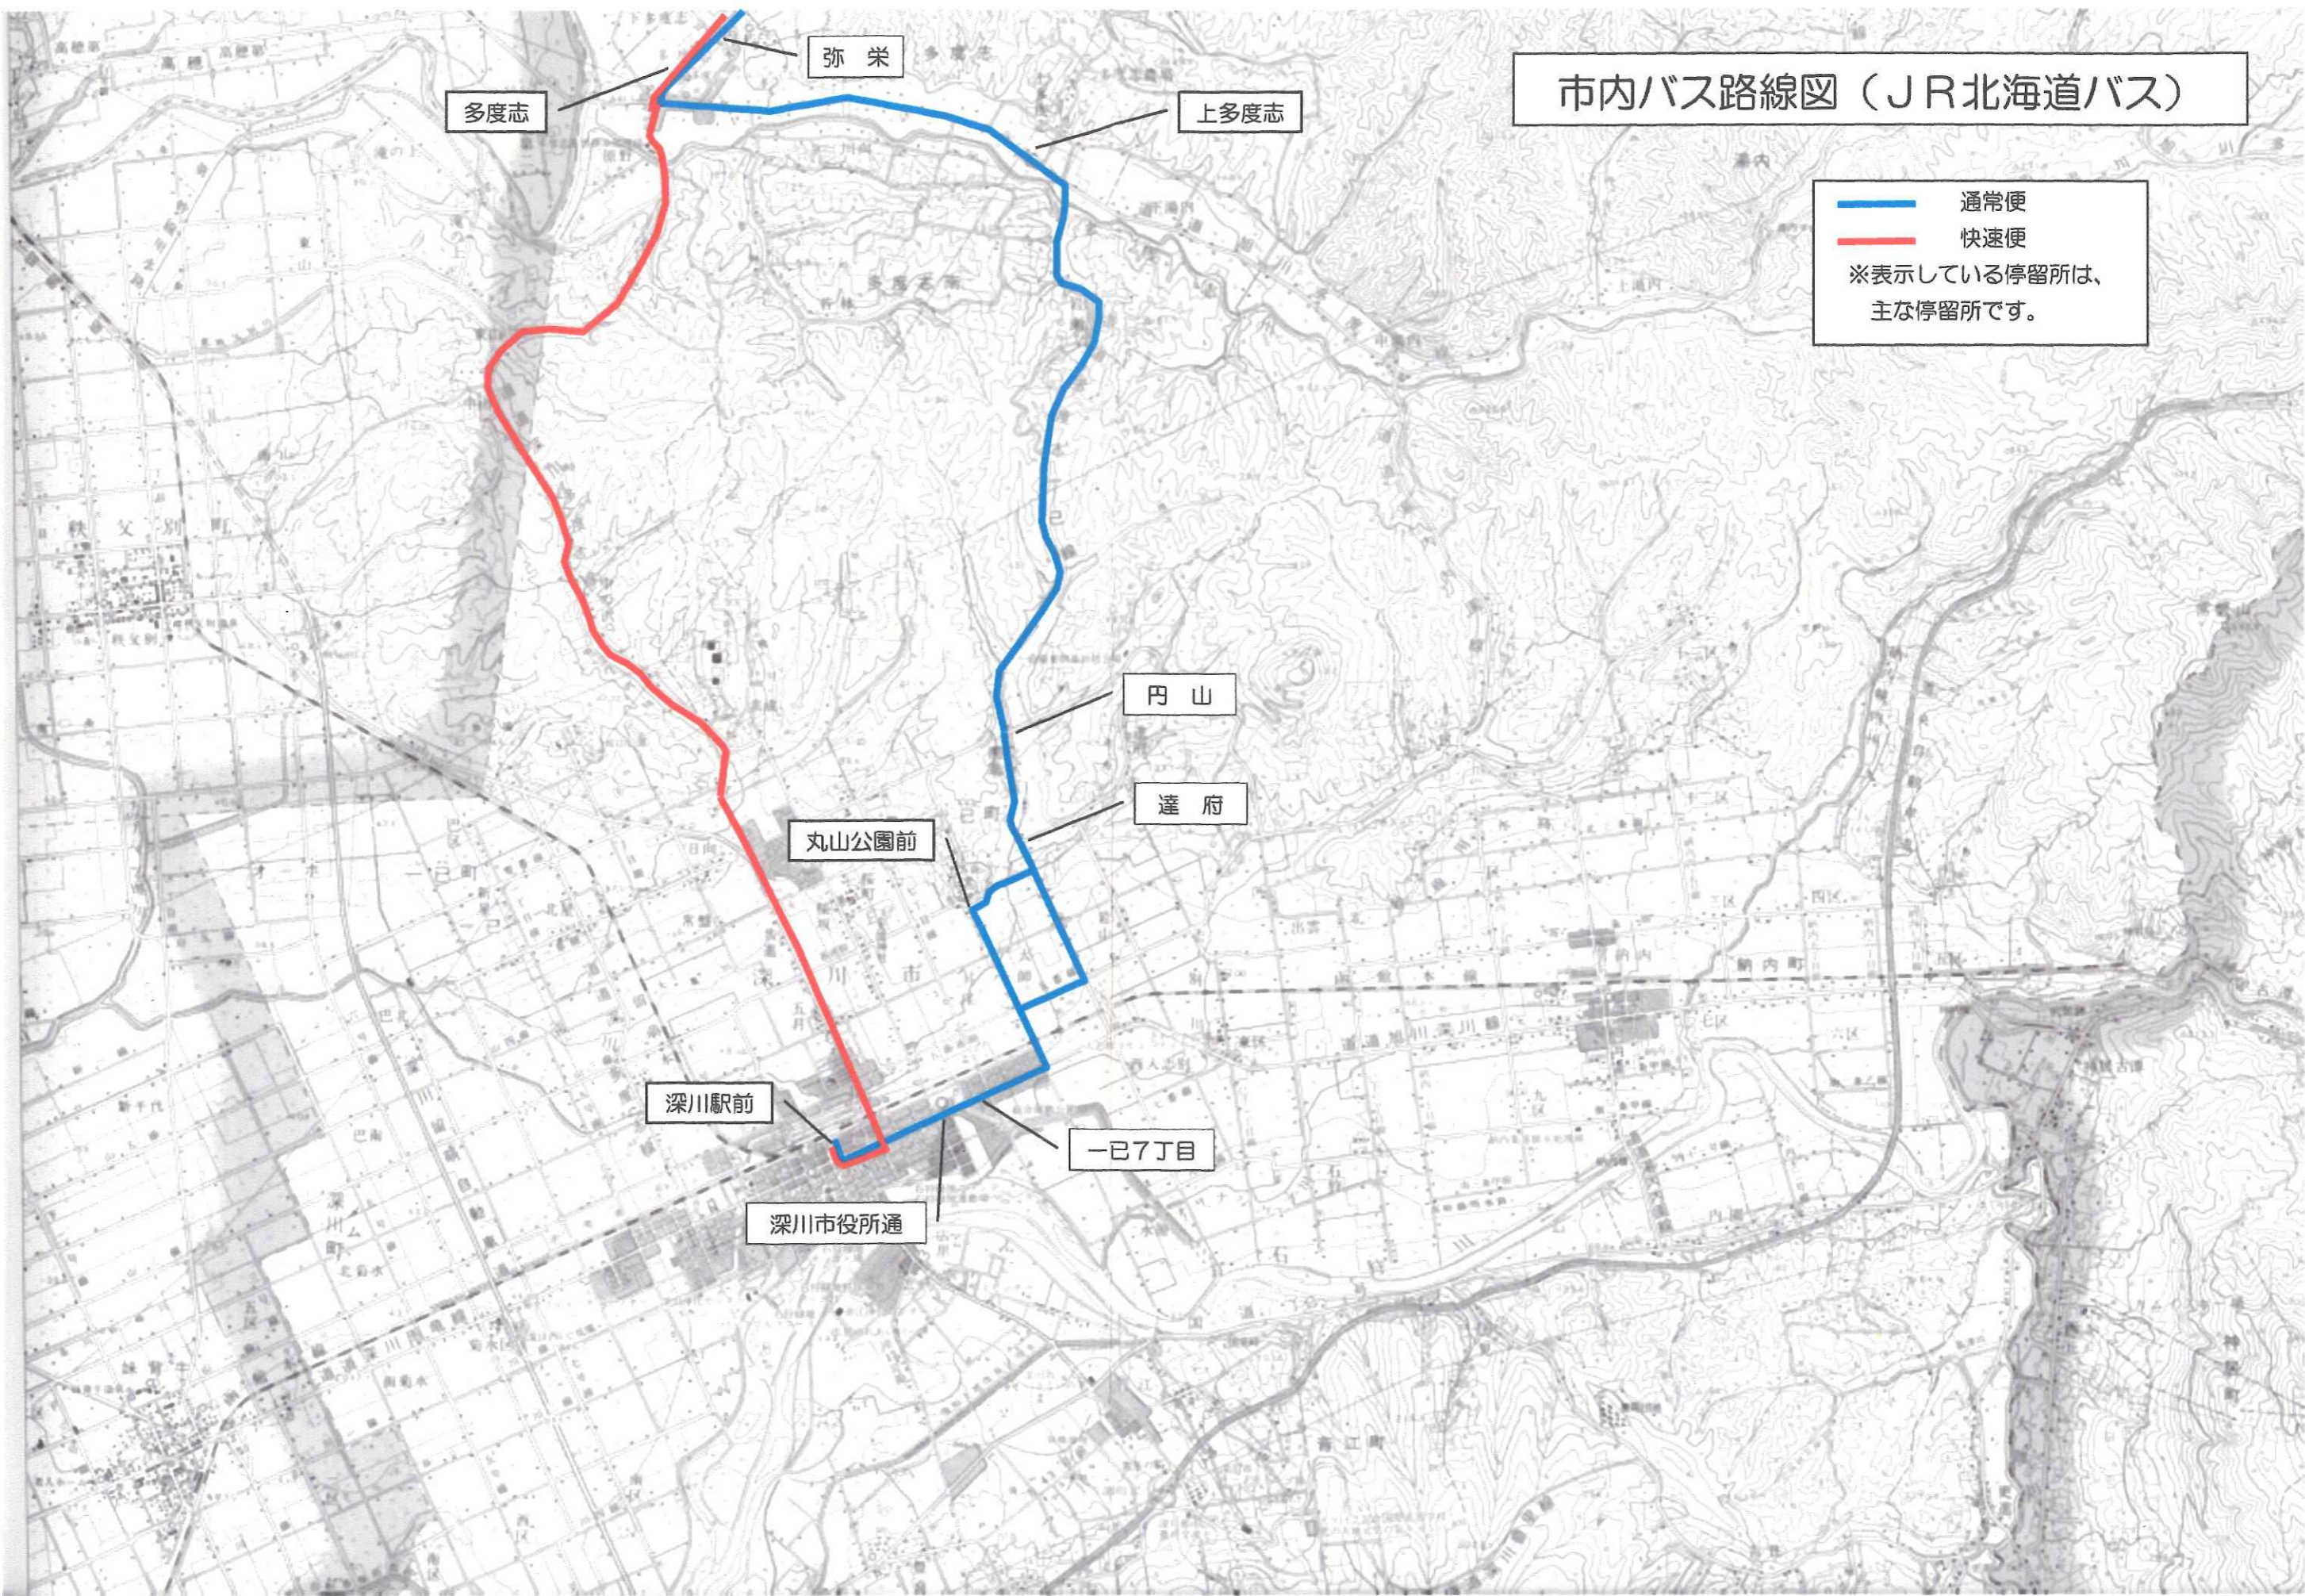

市内バス路線図 (JR北海道バス)

— 通常便
— 快速便
※表示している停留所は、
主な停留所です。

多度志

弥栄

上多度志

丸山

達府

丸山公園前

深川駅前

深川

深川市役所通