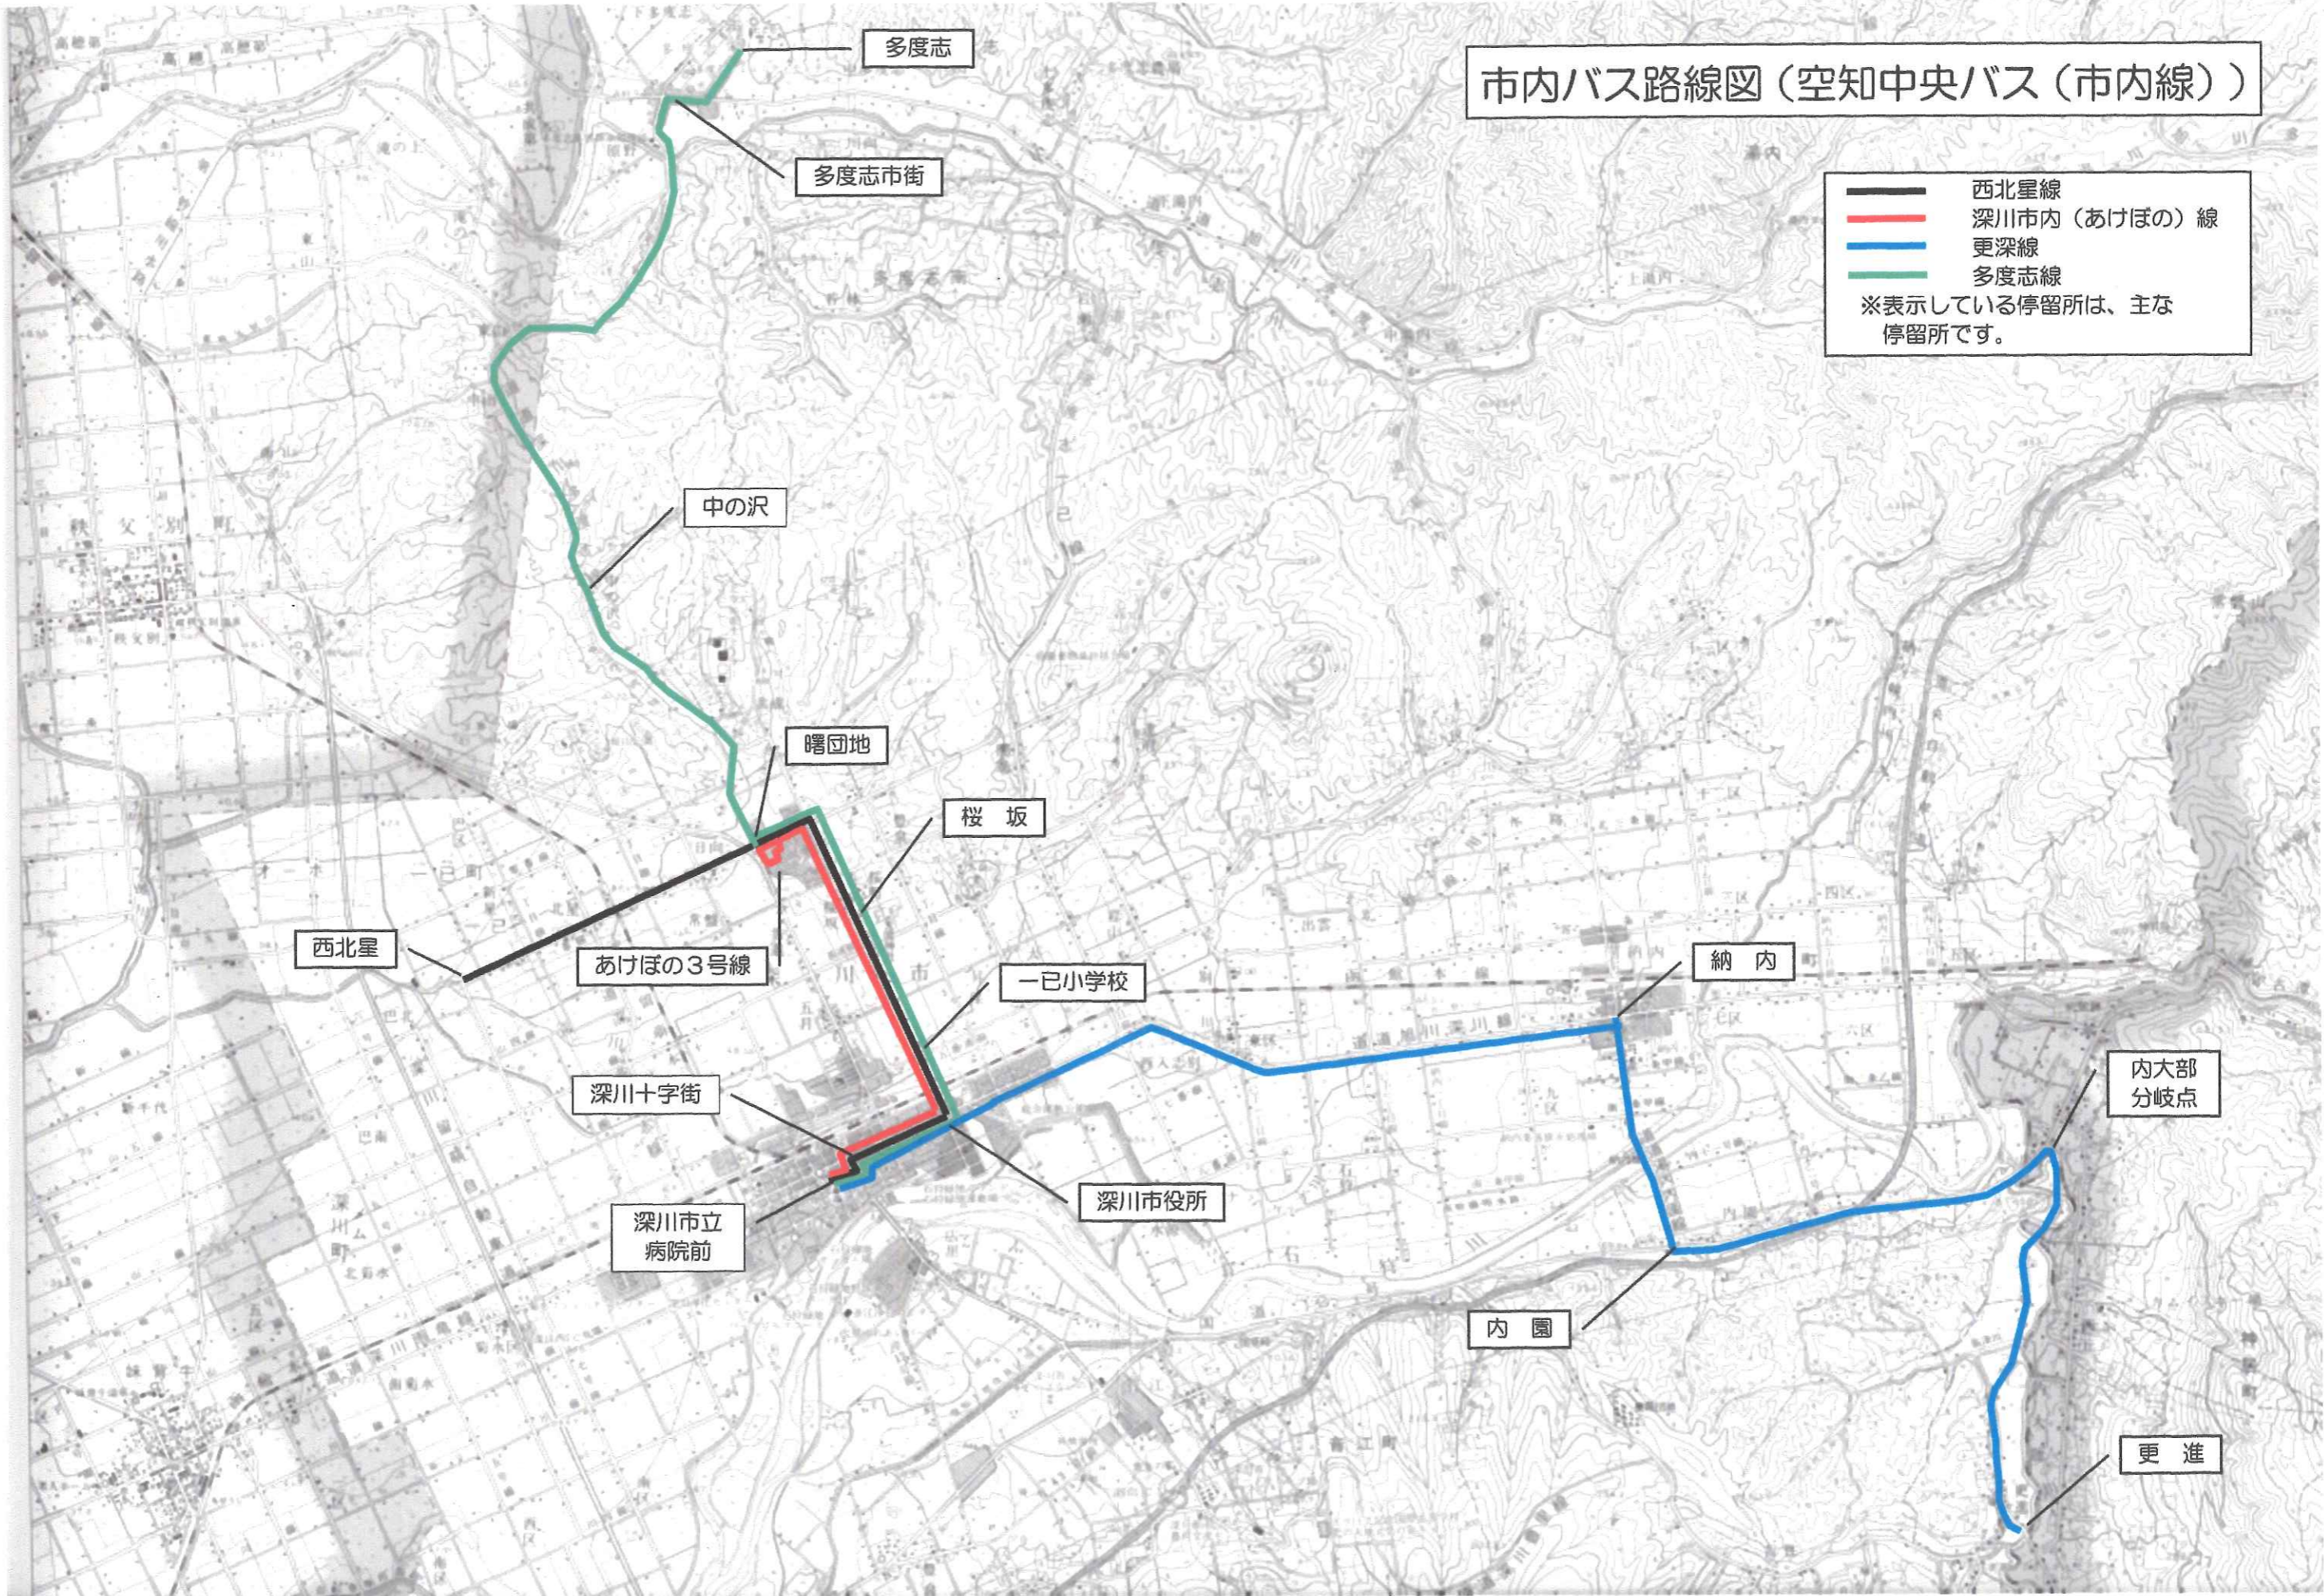

# 市内バス路線図（空知中央バス（市内線））

- 西北星線
  - 深川市内（あけぼの）線
  - 更深線
  - 多度志線
- ※表示している停留所は、主な停留所です。

西北星

あけぼの3号線

深川十字街

深川市立  
病院前

曙団地

桜坂

一巳小学校

深川市役所

納内

内園

内大部  
分岐点

更進

多度志

多度志市街

中の沢