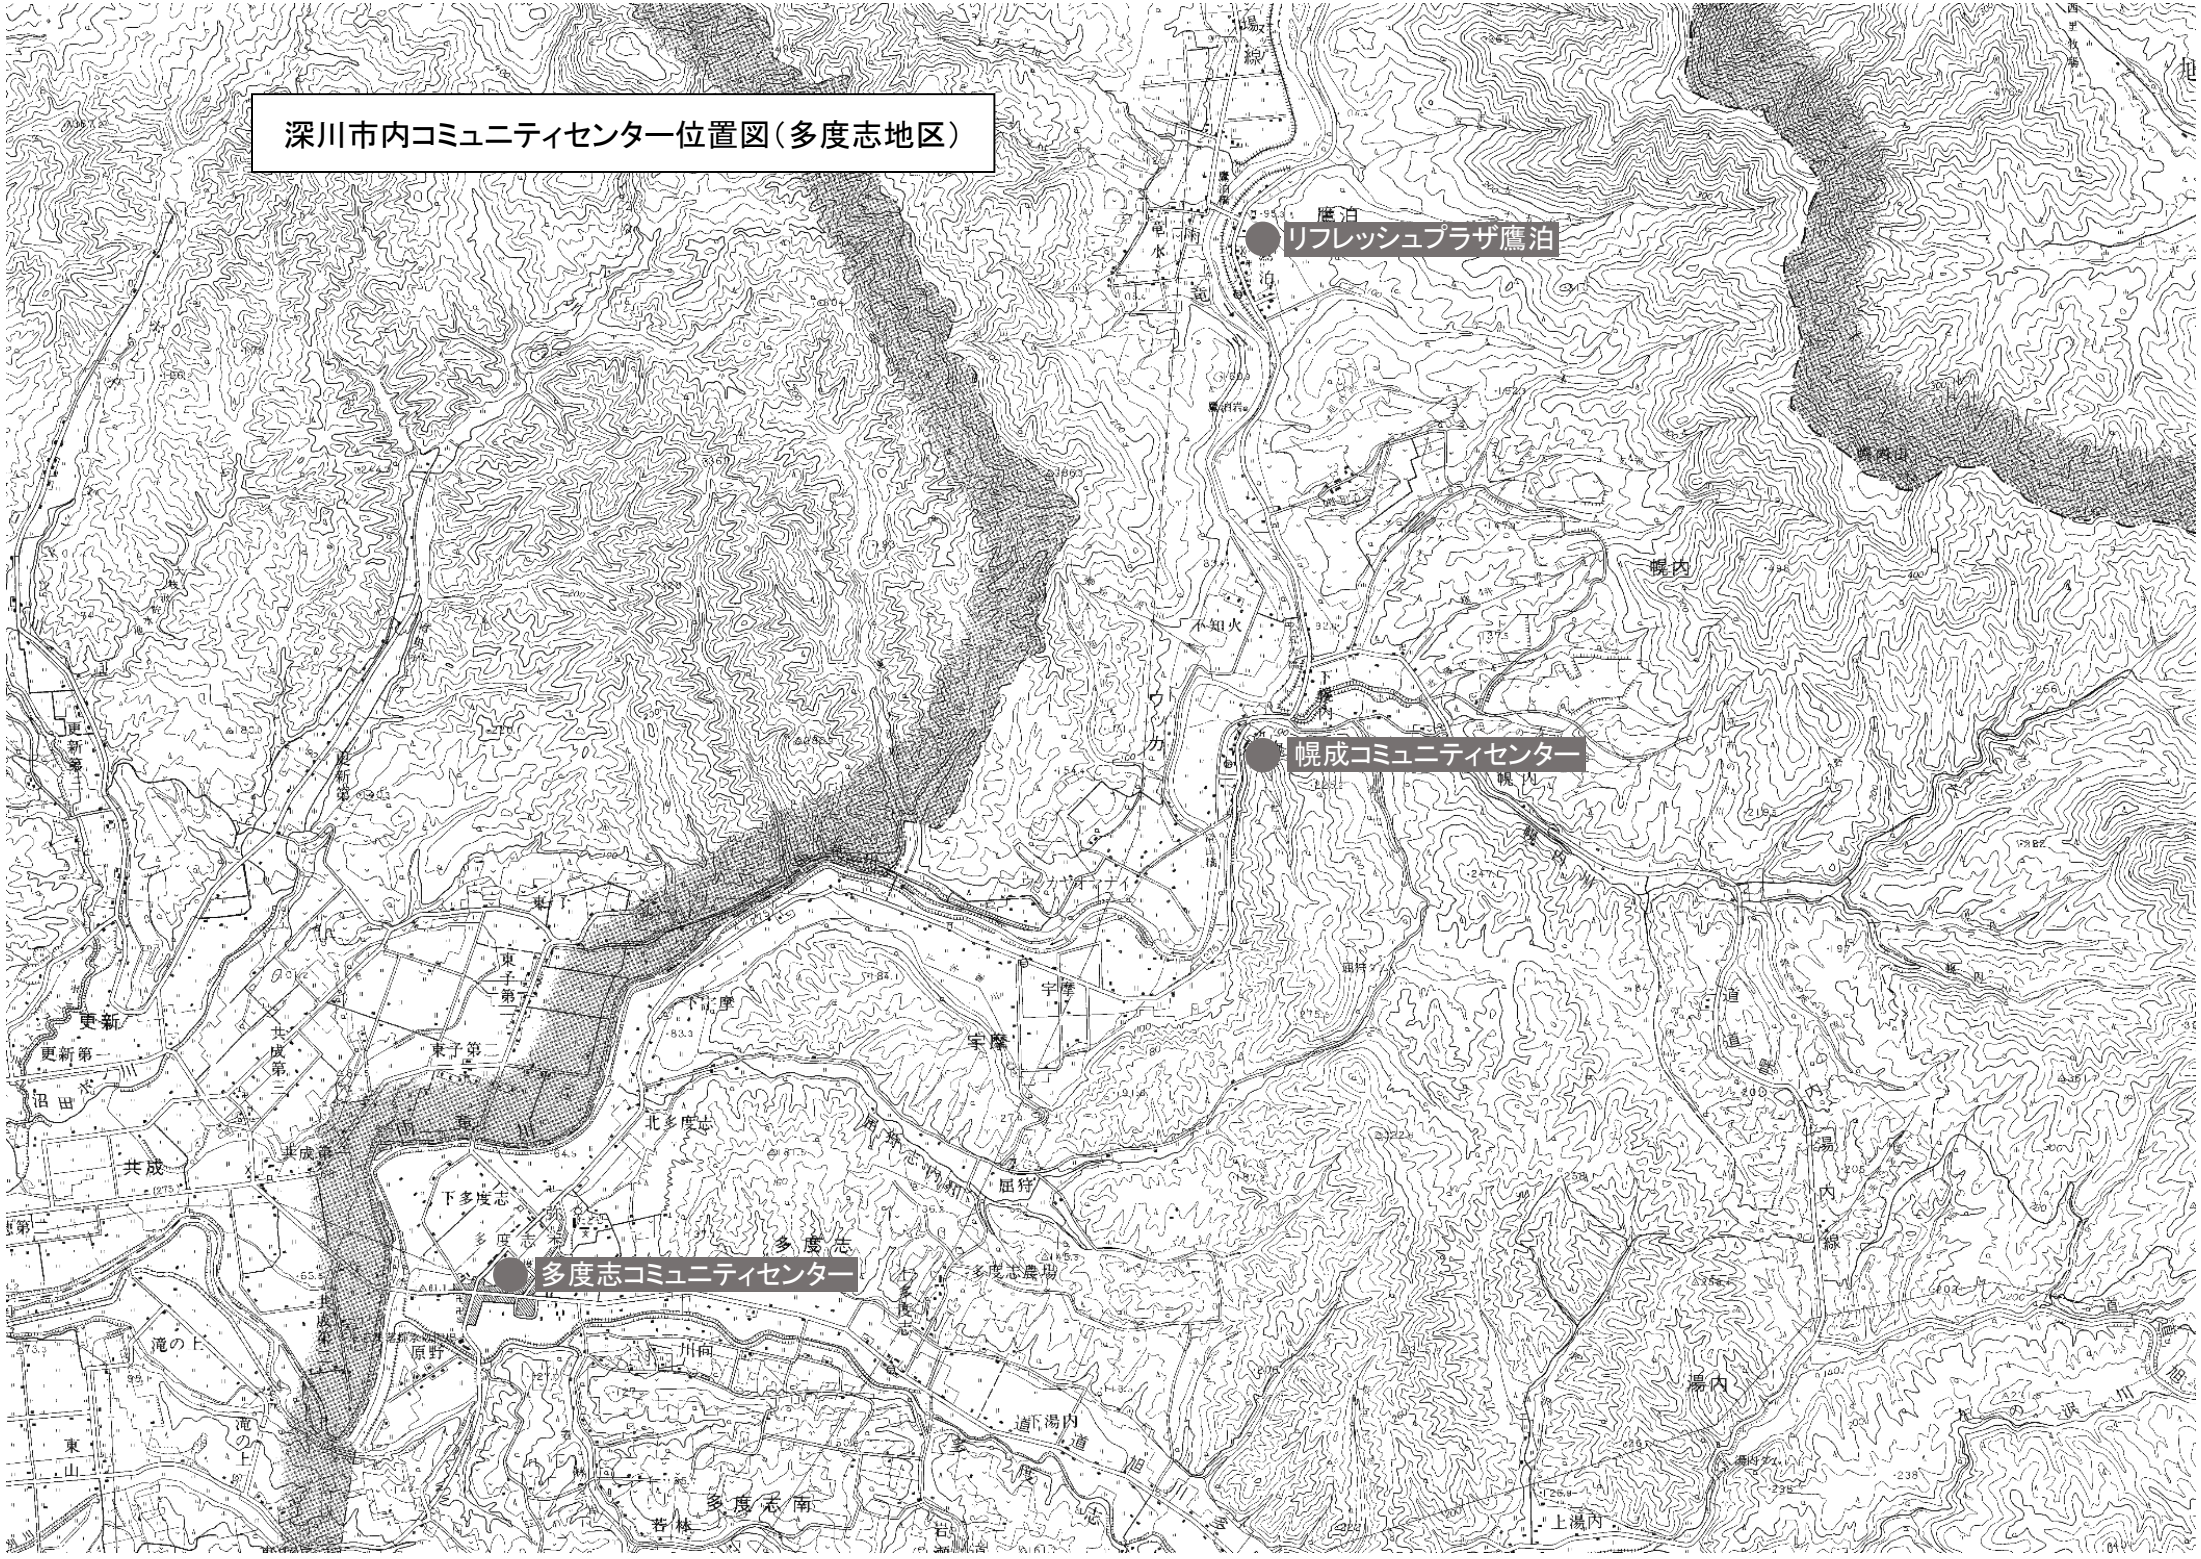

深川市内コミュニティセンター位置図(多度志地区)

鷹泊
リフレッシュプラザ鷹泊

幌成
幌成コミュニティセンター

多度志
多度志コミュニティセンター