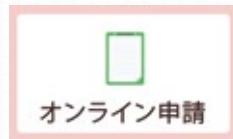

1. メイン

2. コロナ・災害ほか

3. みりよく

その他の主なアイコン

受信設定を変更したい場合はこちらから再設定ができます。

受信設定時以外にも「ごみの日アラート」の設定ができます。

友達や家族に深川市公式LINEを紹介できます。

LINEから予約できるイベントなどを確認できます。