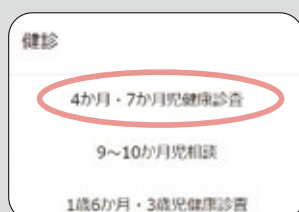

希望するごみの種類を選択してください。※複数選択することができます

前日の夜に翌日の回収ごみの情報が受け取れます!

市公式LINEはじめました。

市では新たな情報発信手段として、LINE公式アカウントの運用を開始しました。今回は、友達登録の方法と概要について紹介します。

#暮らし
#子育て
#教育
#防災・防犯
#イベント

■ ID検索で友達を登録する場合

1. ホーム右上の「&」をタップ

2. 「検索」をタップ

3. 「@fukagawa_city」で検索

■ QRコードで友達を登録する場合

1. ホーム右上の「&」をタップ

2. 「QRコード」をタップ

3. 「QRコード」を読み込む

4. 「初回登録」をタップ

受信設定後、市からのお知らせがトーク画面上に表示されるほか、「メイン」「コロナ・災害ほか」「みりよく」の3つのメニューのアイコンをタップしていくことで、知りたい情報が掲載されたホームページやLINEで申し込みが可能なイベント情報などを確認することができます。

1. メイン

2. コロナ・災害ほか

3. みりよく

その他の主なアイコン

受信設定を変更したい場合はこちらから再設定ができます。

受信設定時以外にも「ごみの日アラート」の設定ができます。

友達や家族に深川市公式LINEを紹介できます。

LINEから予約できるイベントなどを確認できます。