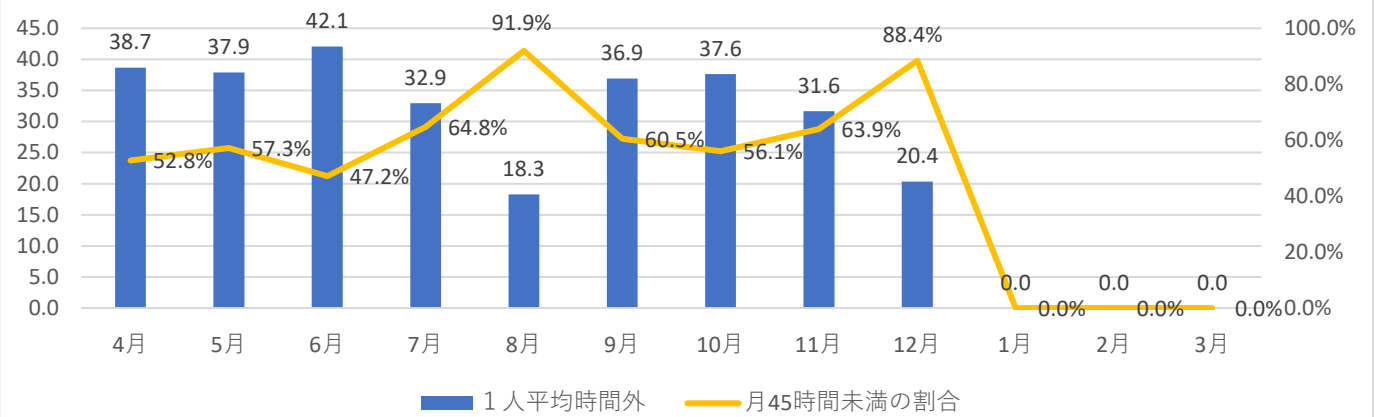

市立学校教職員に係る時間外在校等時間（令和5年10月～12月）について

○期間：令和5年10月～12月

○対象：市内小学校6校、中学校2校

○対象職員：教育職員（校長、教頭、教諭、養護教諭及び栄養教諭）

1 学校種別の時間外在校等時間状況

月別	校種	時間外在校等時間（超過時間）				全職員平均 （1人当たり）
		45時間未満	45時間超 80時間未満	80時間超 100時間未満	100時間超	
令和5年 10月分	小学校	60人 (69.0%)	23人 (26.4%)	4人 (4.6%)	0人 (0.0%)	37.6時間
	27人 (31.0%)					
	中学校	9人 (25.0%)	16人 (44.4%)	6人 (16.7%)	5人 (13.9%)	61.7時間
	27人 (75.0%)					
令和5年 11月分	小学校	65人 (75.6%)	19人 (22.1%)	1人 (1.2%)	1人 (1.2%)	31.6時間
	21人 (24.4%)					
	中学校	13人 (36.1%)	17人 (47.2%)	3人 (8.3%)	3人 (8.3%)	54.2時間
	23人 (63.9%)					
令和5年 12月分	小学校	81人 (95.3%)	3人 (3.5%)	1人 (1.2%)	0人 (0.0%)	20.4時間
	4人 (4.7%)					
	中学校	26人 (72.2%)	9人 (25.0%)	1人 (2.8%)	0人 (0.0%)	39.2時間
	10人 (27.8%)					

2. 月別1人あたりの平均時間及び45時間未満の割合の推移（小学校）

3. 月別1人あたりの平均時間及び45時間未満の割合の推移（中学校）