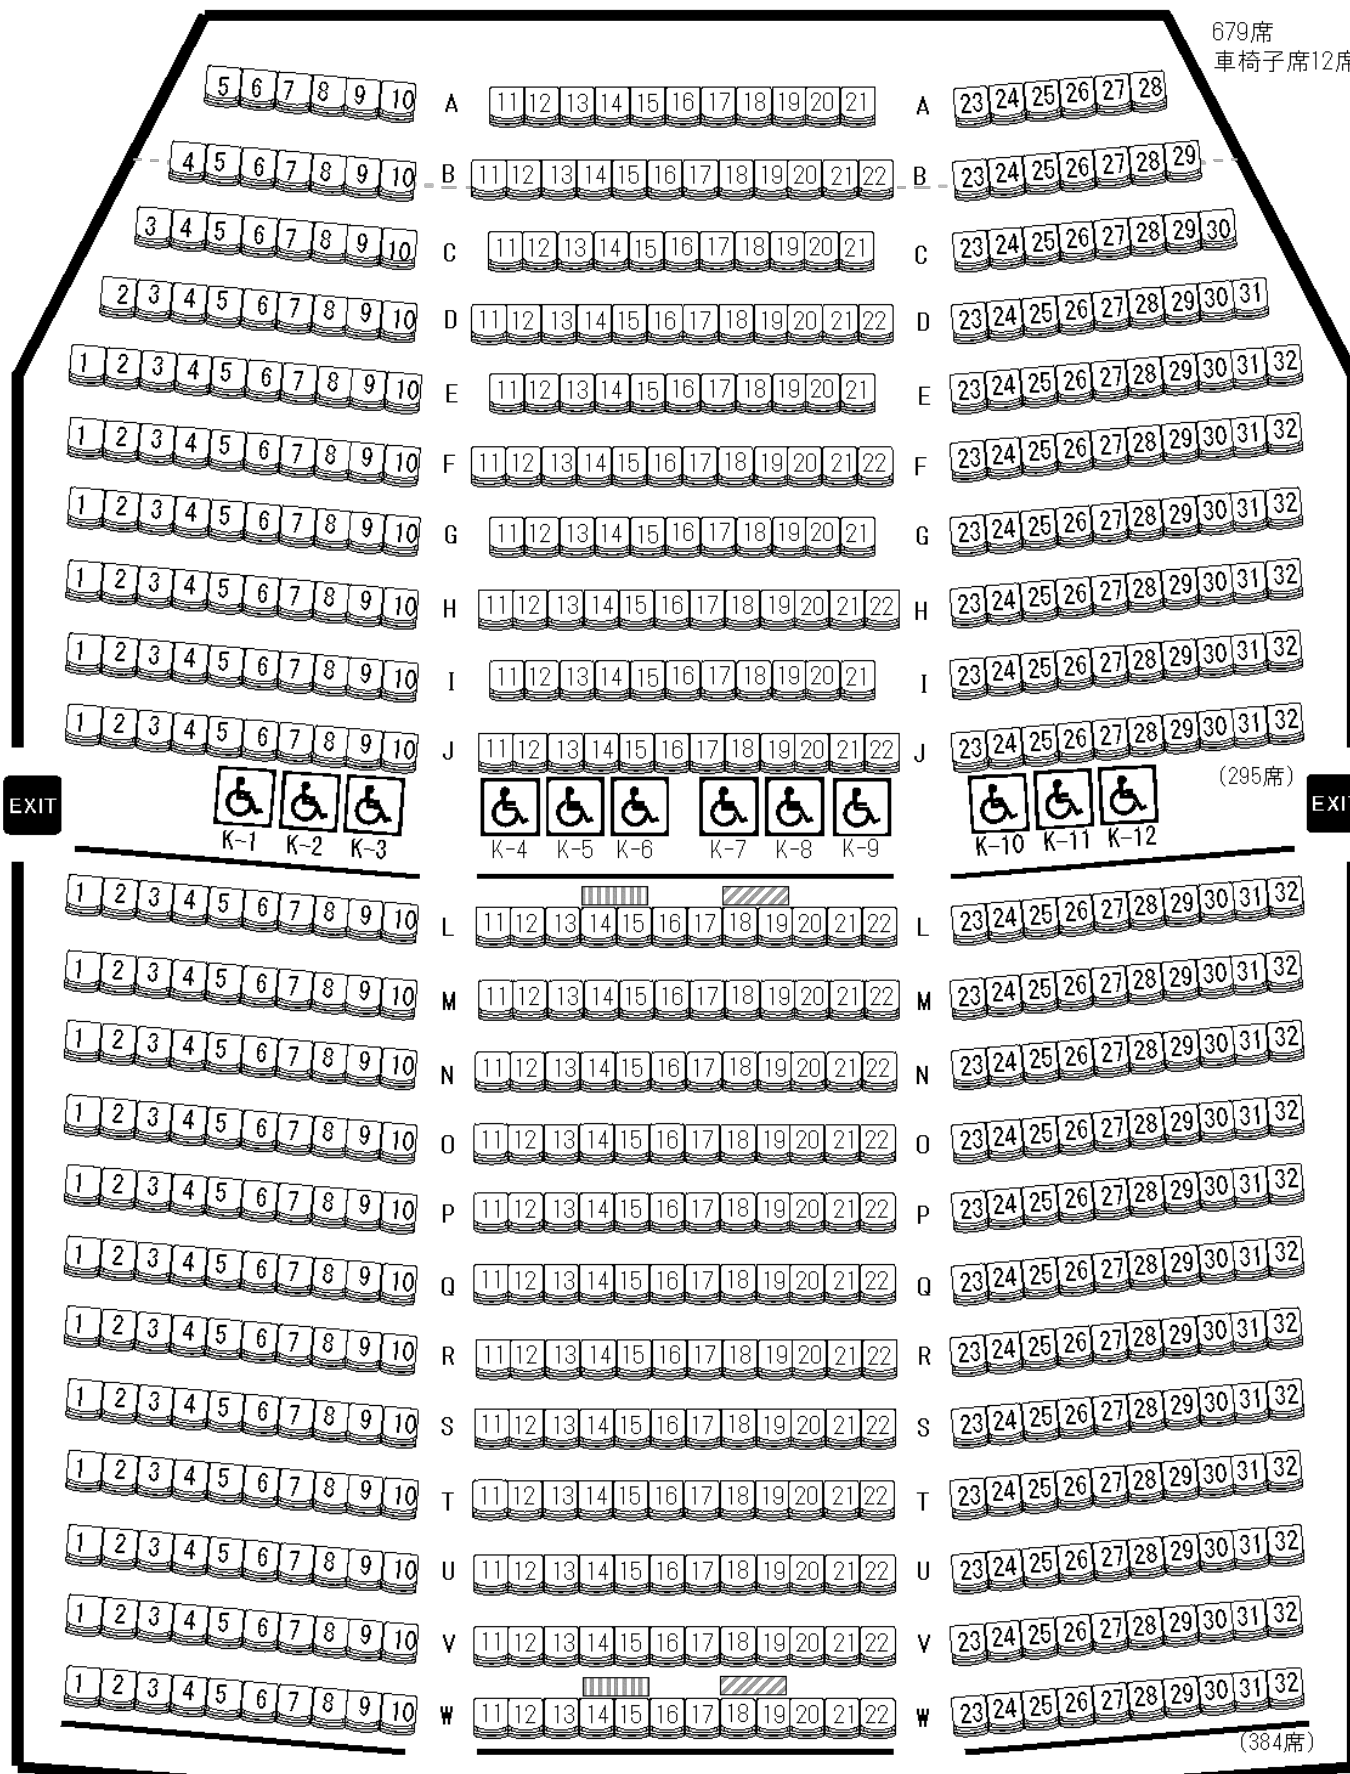

# 深川市文化交流ホール「み・らい」 座席表

679席  
車椅子席12席

(295席)

(384席)

||||| = 平行×2、MIC×2、16ch7W×C×3

//// = DM×(IN・OUT)×1、直20A×2

EXIT

親子室

EXIT

Design by E.Tsubota