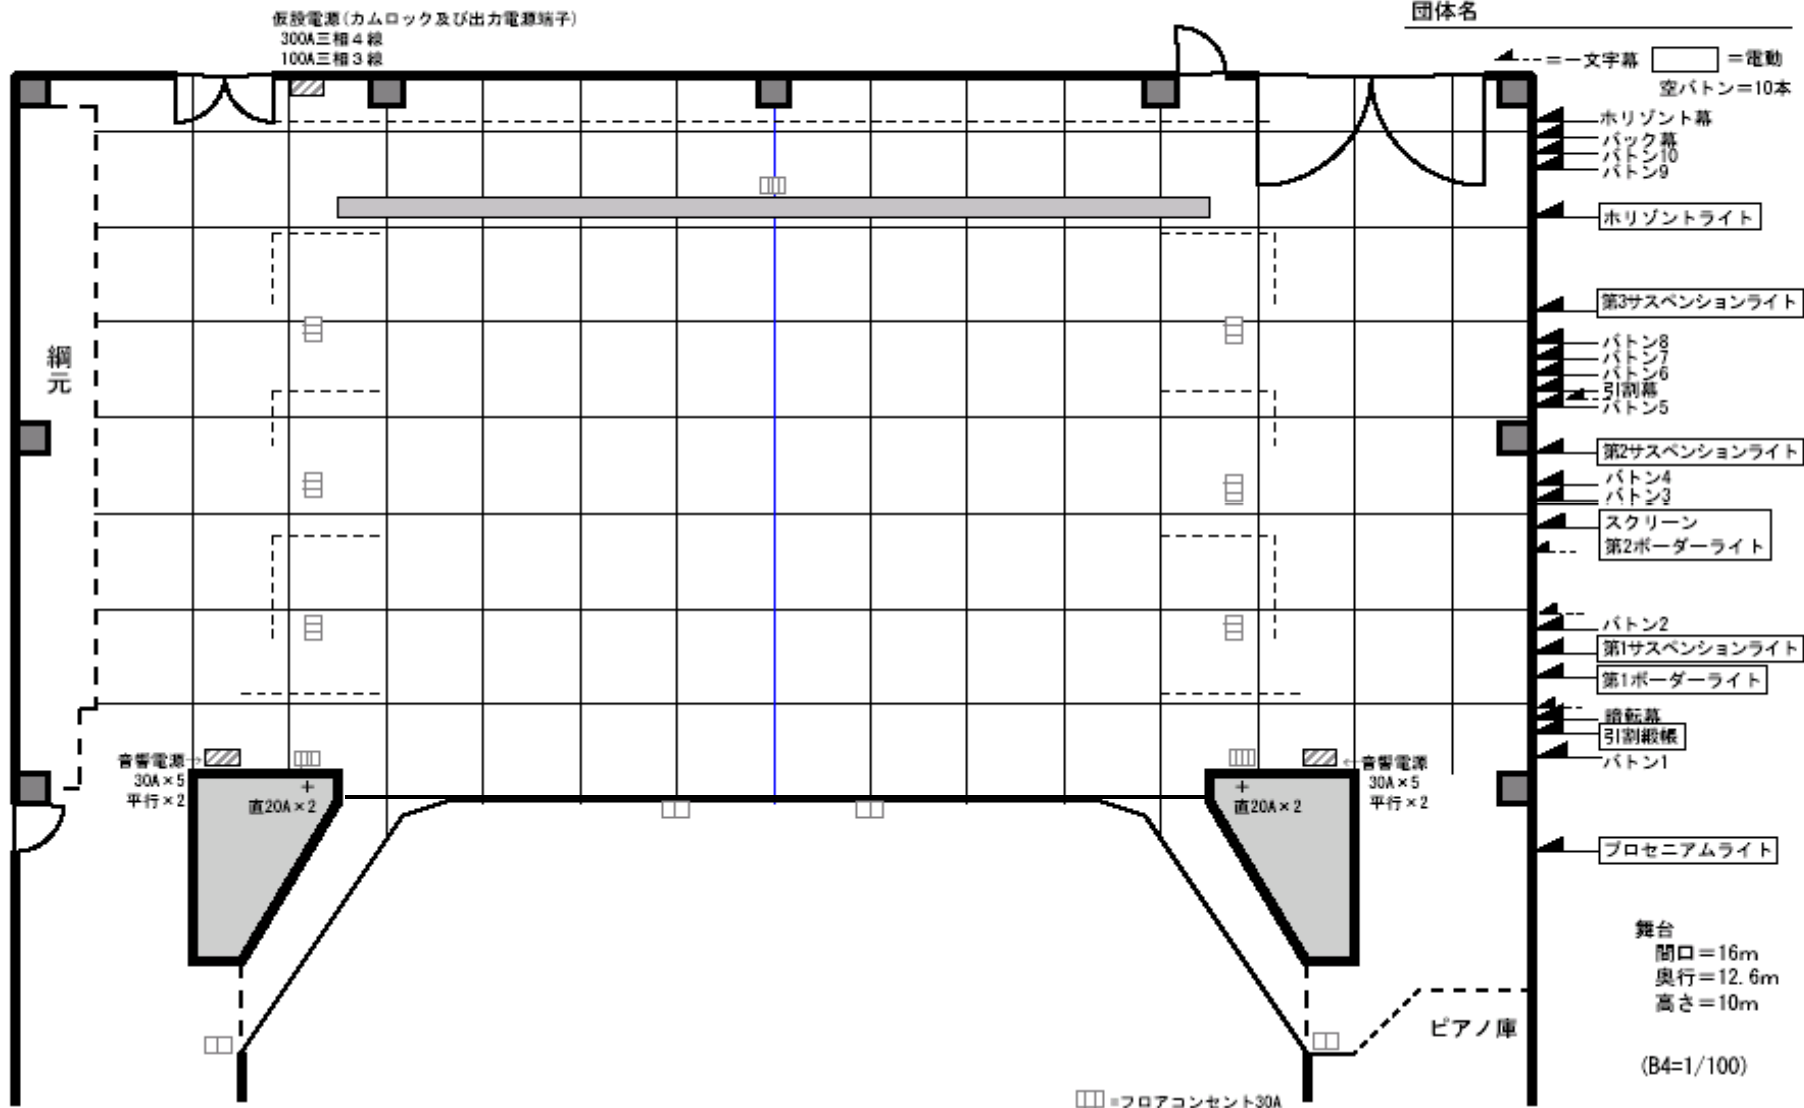

# 深川市文化交流ホール「み・らい」 舞台配置図(幕舞台)

催物名 \_\_\_\_\_

公演日 \_\_\_\_\_

団体名 \_\_\_\_\_

# 深川市文化交流ホール「み・らい」 舞台配置図(音響反射板)

催物名 \_\_\_\_\_

公演日 \_\_\_\_\_

団体名 \_\_\_\_\_