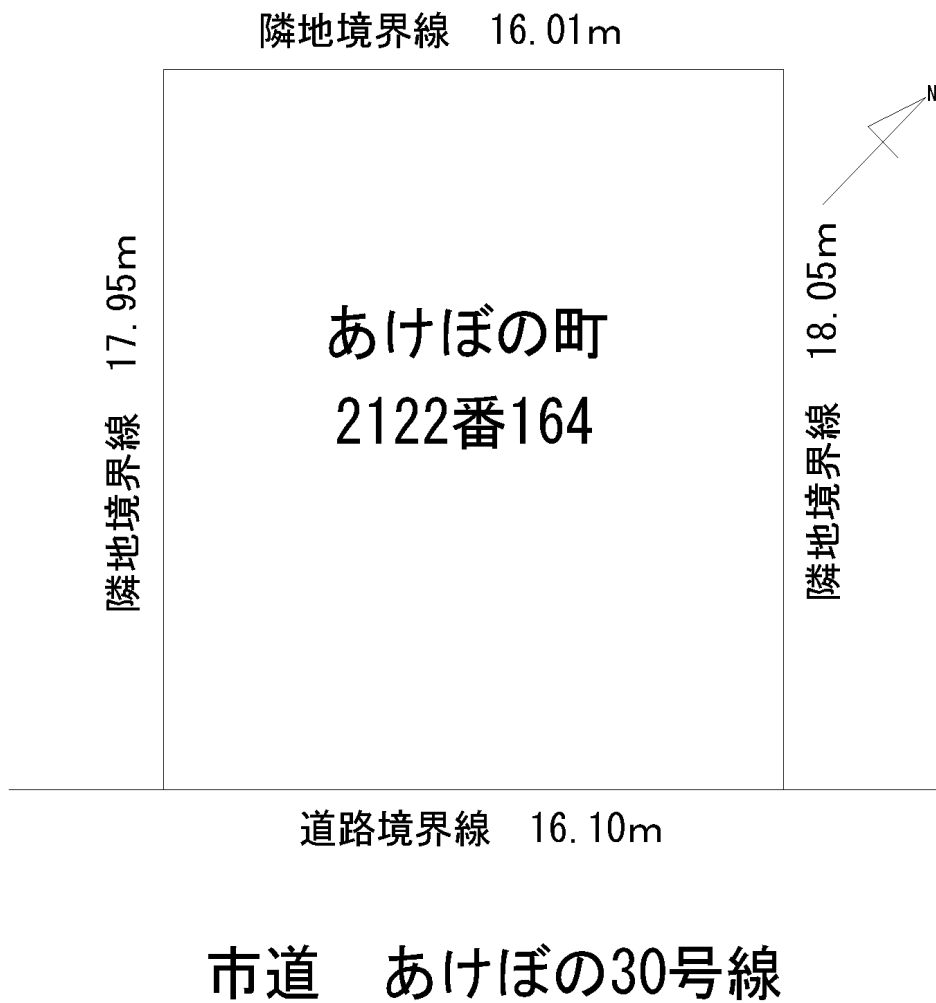

深川市空き家・空き地バンク台帳

北海道一

売買 深川・一已 地区（ 土地(宅地) ）

物件番号ー 66

連絡先	0164-23-5184		
所在地	あけぼの町2122番164		
物件の種類等	土地(宅地) ()		
賃貸料・ 共通経費/売 買価格	希望金額	／月	敷金
	相談に応じる		礼金
立地条件	深川駅	車 6分	北新 小学校 徒歩17分
	最寄りのバス停	徒歩 2分	一已 中学校 徒歩25分
土地の概要	288.98㎡ (約87坪)		
建物の概要	建築年		
	建物の面積	()	
	構造・階数		
	戸数		
	部屋番号		
	間取り		
	トイレの種類	()	駐車場等
	<input type="checkbox"/> 1階		
	<input type="checkbox"/> 2階		
	<input type="checkbox"/> 地階		
特記事項			

位置図

写真

平面図
辺長図

・深川市は情報提供のみです。交渉・契約等は各自の責任において行ってください。