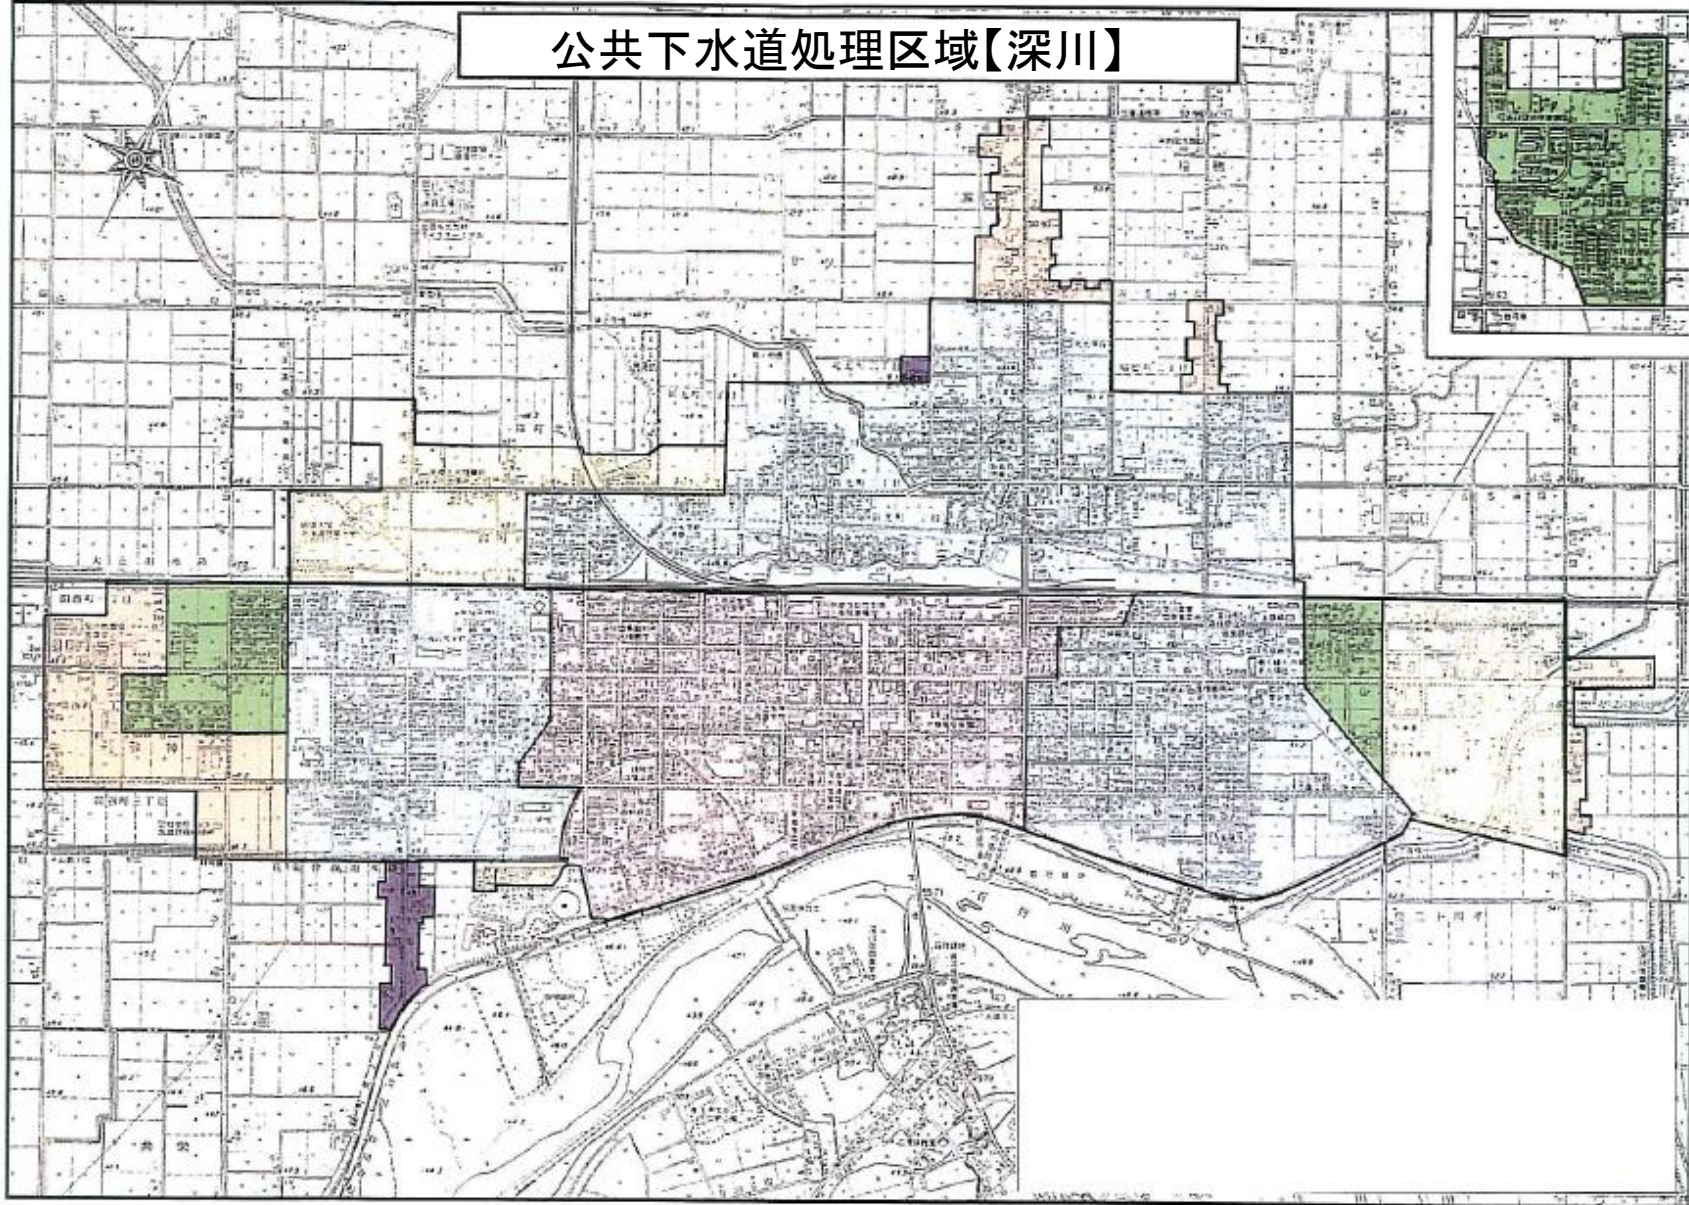

公共下水道処理区域【深川】

公共下水道处理区域【音江】

農業集落排水処理区域【納内】

農業集落排水処理区域【多度志】