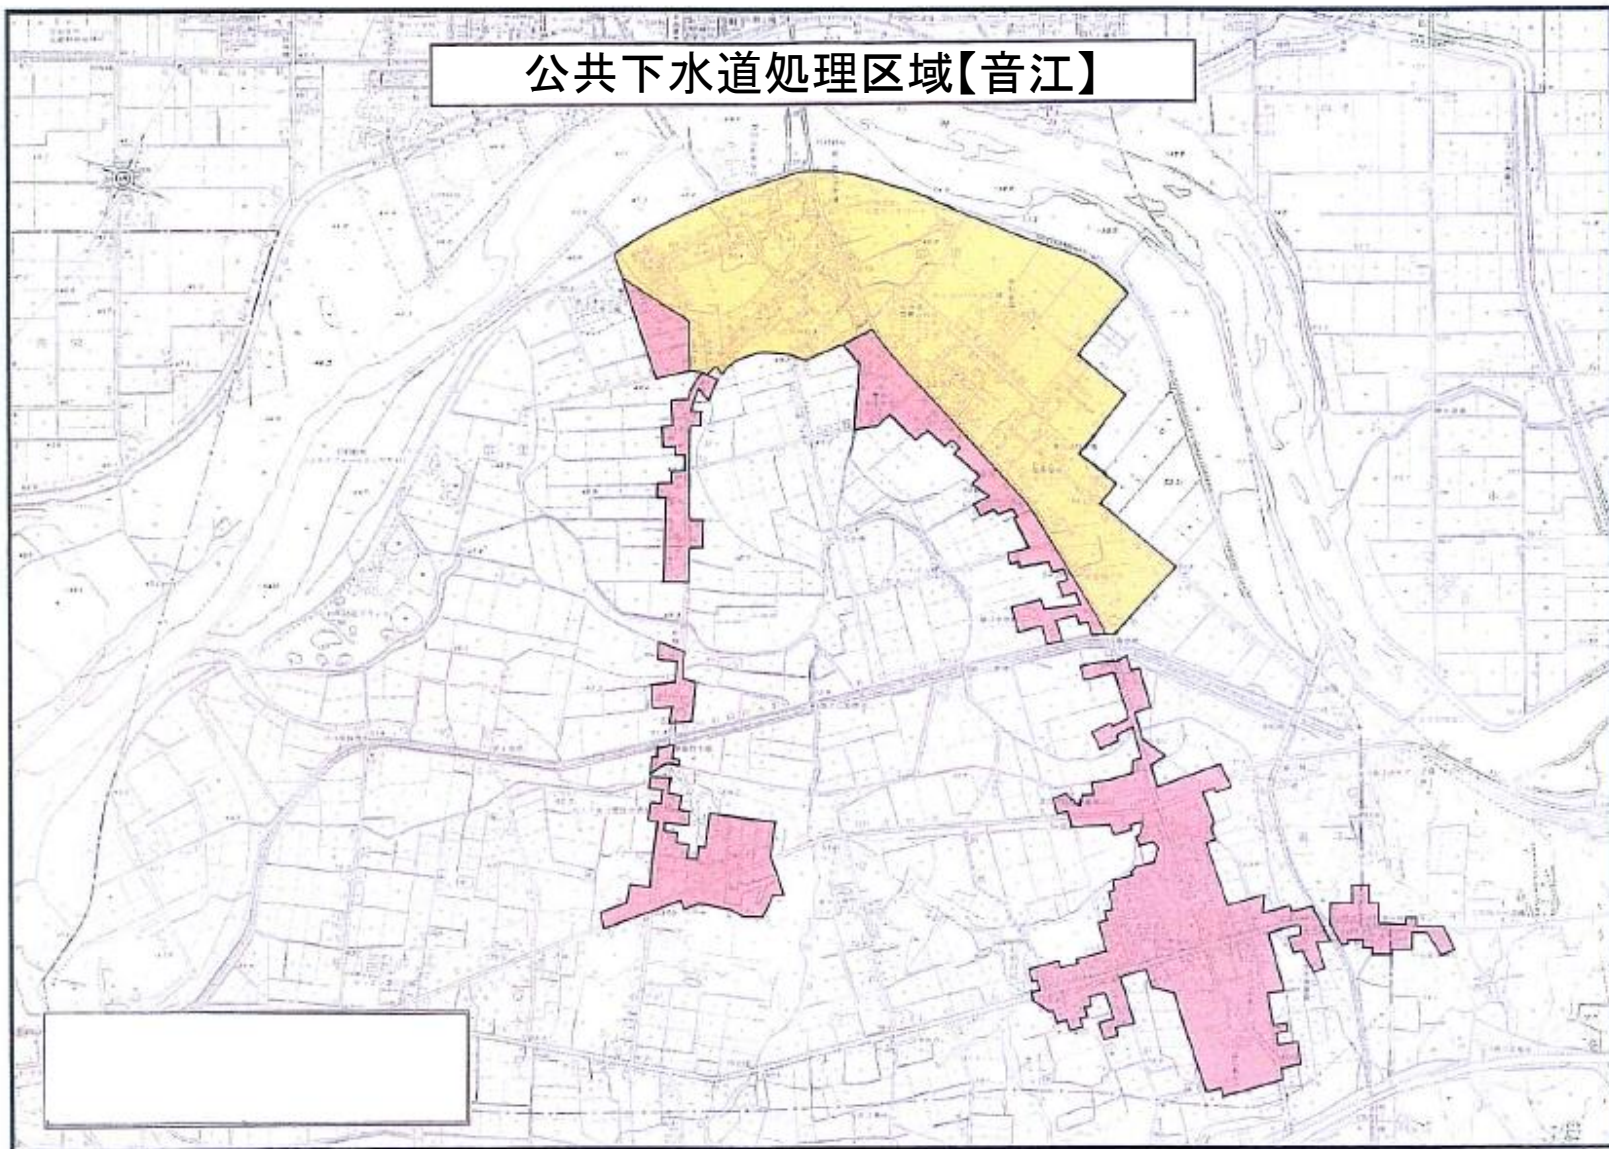

公共下水道処理区域【深川】

公共下水道处理区域【音江】

農業集落排水処理区域【納内】

農業集落排水処理区域【多度志】