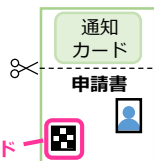

## ぴったり検索

自分にぴったりのサービスをかたんに検索できます。

※本機能のご利用にはマイナンバーカードは不要です。

マイナポータルのLINE公式アカウントとお友達登録した後、子育てに関する行政サービスを検索することもできます。

お手持ちのスマートフォンまたはタブレットでLINEアプリを起動し、QRコードリーダーで右の二次元バーコードを読み取れば、お友達登録ができます。

## オンライン申請

役所まで出向かなくても、オンラインで申請ができます。

※オンライン申請には、マイナンバーカードが必要な手続きがあります。ご利用には、マイナンバーカードに対応するICカードリーダーまたはスマートフォンが必要です。

＜オンライン申請ができる手続の例＞

- 児童手当の手続
- 保育所の入所申請
- 児童扶養手当の現況届の事前送信
- 妊娠の届出 など

※サービスの内容や開始時期は自治体によって異なります。ご利用に当たっては申請先の市区町村の対応状況をご確認ください。

“マイナンバーカード”の申請は簡単。パソコンやスマホから無料でできます。

カードの申請は  
QRコード

＜郵送で＞

＜パソコンで＞

＜スマホで＞

＜証明写真機で＞※

※機器の対応をご確認ください。