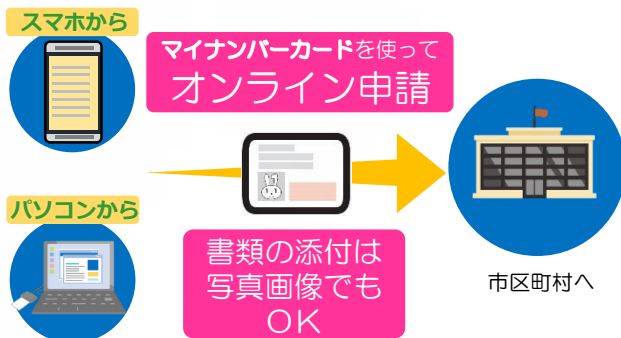

# 児童手当の現況届は、オンラインで！ 「ぴったりサービス」のご案内

マイナポータルのはっきりサービスでは、子育てに関する手続きをはじめとして、様々な申請や届出をオンラインで行うことができます。

まずは、自分にぴったりのサービスを検索してみましょう。

ぴったりサービス 🔍

## ぴったり検索

自分にぴったりのサービスをかたんに検索できます。

※本機能のご利用にはマイナンバーカードは不要です。

マイナポータルのLINE公式アカウントとお友達登録した後、子育てに関する行政サービスを検索することもできます。

お手持ちのスマートフォンまたはタブレットでLINEアプリを起動し、QRコードリーダーで右の二次元バーコードを読み取れば、お友達登録ができます。

## オンライン申請

役所まで出向かなくても、オンラインで申請ができます。

※オンライン申請には、マイナンバーカードが必要な手続きがあります。ご利用には、マイナンバーカードに対応するICカードリーダーまたはスマートフォンが必要です。

＜オンライン申請ができる手続の例＞

- 児童手当の手続
- 保育所の入所申請
- 児童扶養手当の現況届の事前送信
- 妊娠の届出 など

※サービスの内容や開始時期は自治体によって異なります。ご利用に当たっては申請先の市区町村の対応状況をご確認ください。

“マイナンバーカード”の申請は簡単。パソコンやスマホから無料でできます。

カードの申請は  
QRコード

＜郵送で＞

＜パソコンで＞

＜スマホで＞

＜証明写真機で＞※

※機器の対応をご確認ください。