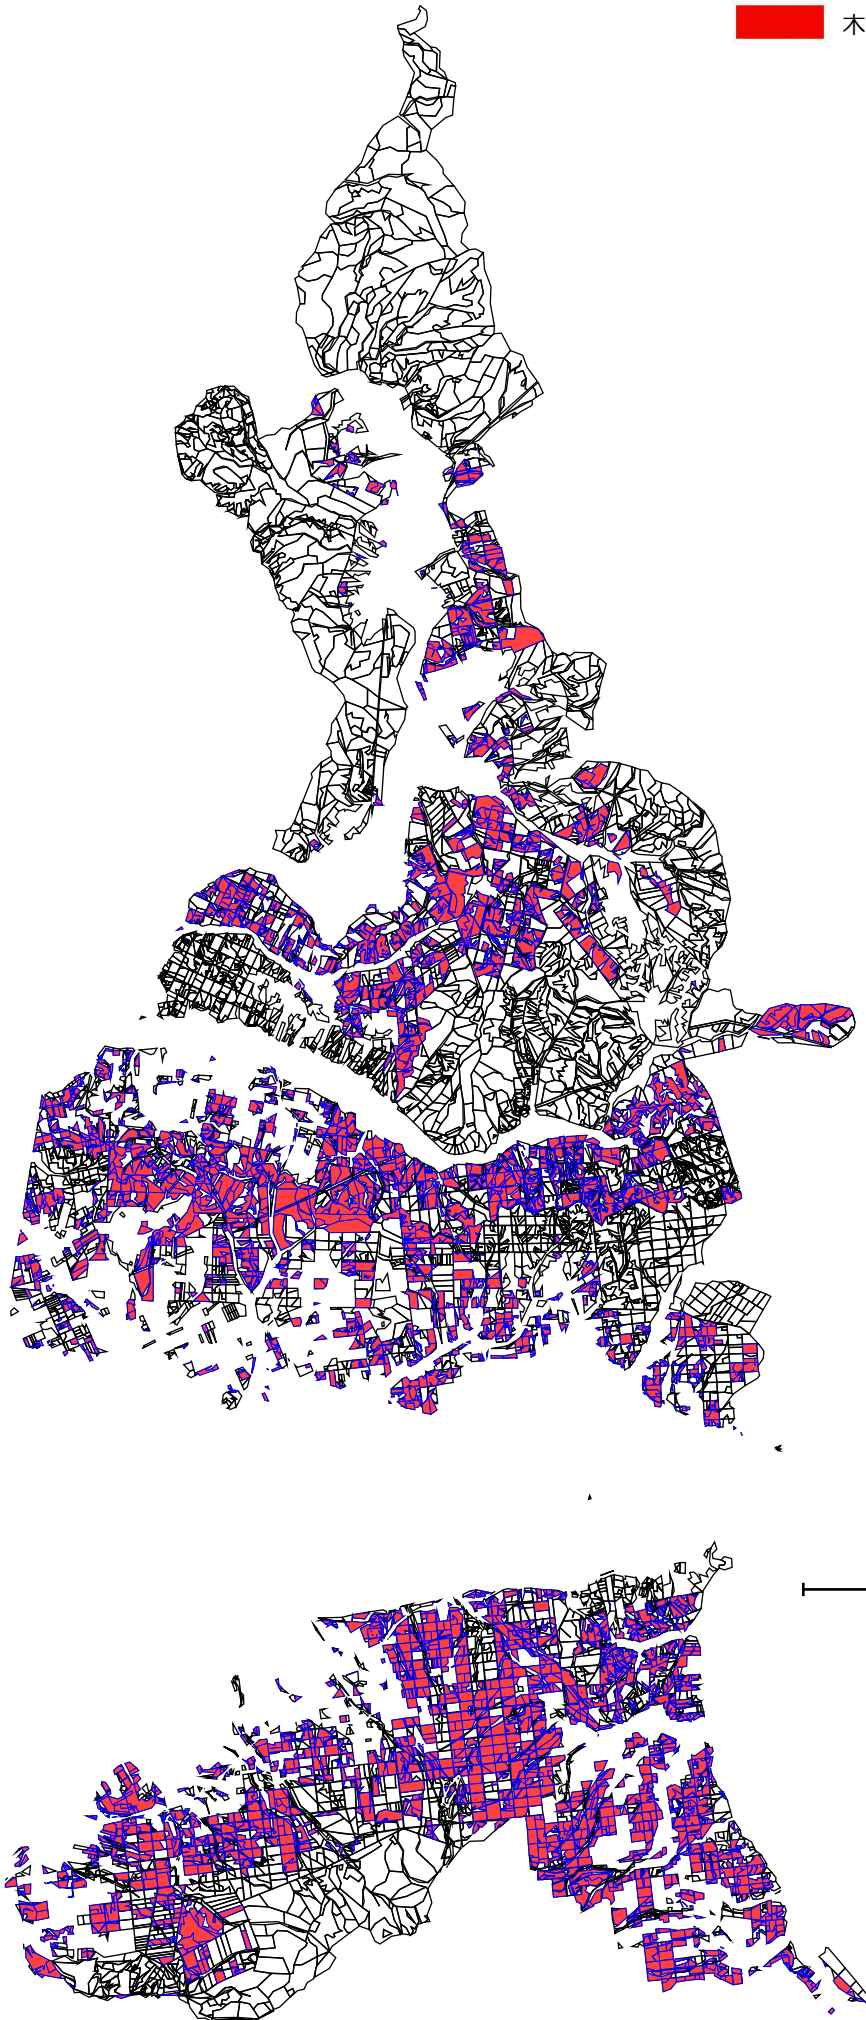

# 深川市概要図③

 木材等生産林十特に効率的

7.5km  
1:150,000