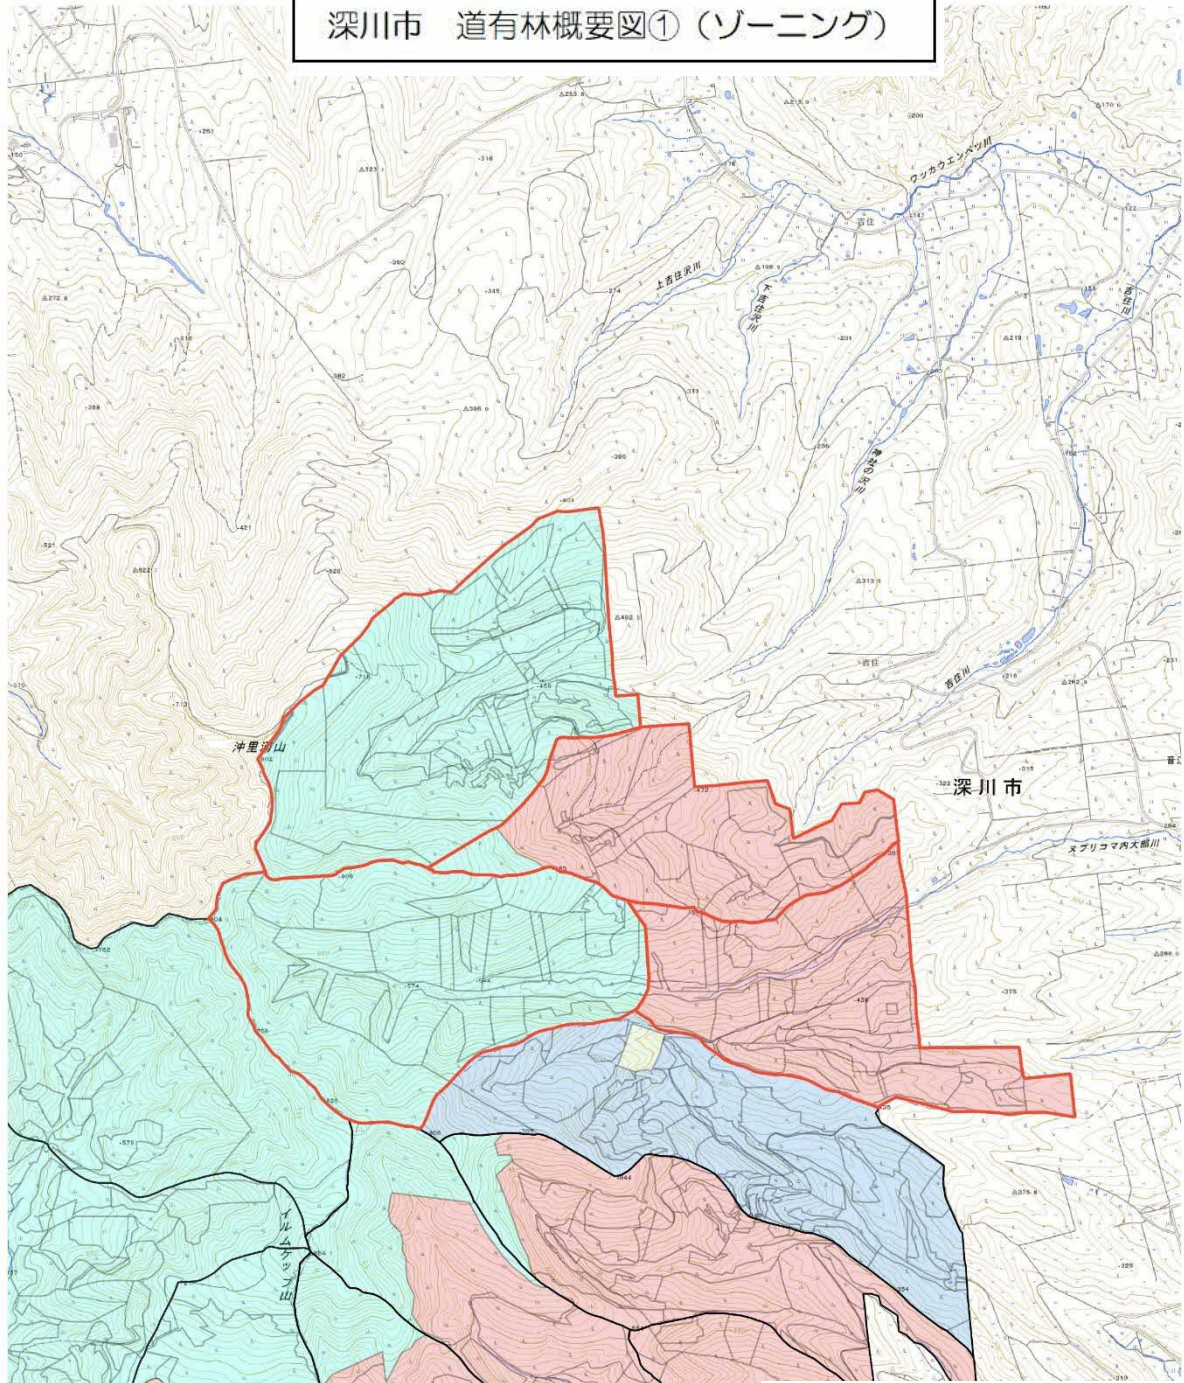

深川市 道有林概要図① (ゾーニング)

道有林 林班区域	
[Light Blue]	水源涵養林
[Light Green]	山地災害防止林
[Light Yellow]	保険・文化機能等維持林
[Light Orange]	水源涵養林+木材等生産林
[Light Purple]	山地災害防止林+保険・文化機能等維持林
[Light Red]	山地災害防止林+木材等生産林
[Light Cyan]	水源涵養林+山地災害防止林+水資源保全ゾーン
[Light Blue-Gray]	水源涵養林+保険・文化機能等維持林+水資源保全ゾーン
[Light Green-Gray]	水源涵養林+保険・文化機能等維持林+水資源保全ゾーン+生物多様性ゾーン
[Light Blue-Gray]	水源涵養林+水資源保全ゾーン
[Light Green-Gray]	山地災害防止林+保険・文化機能等維持林+生物多様性ゾーン
[Light Yellow-Gray]	保険・文化機能等維持林+生物多様性ゾーン