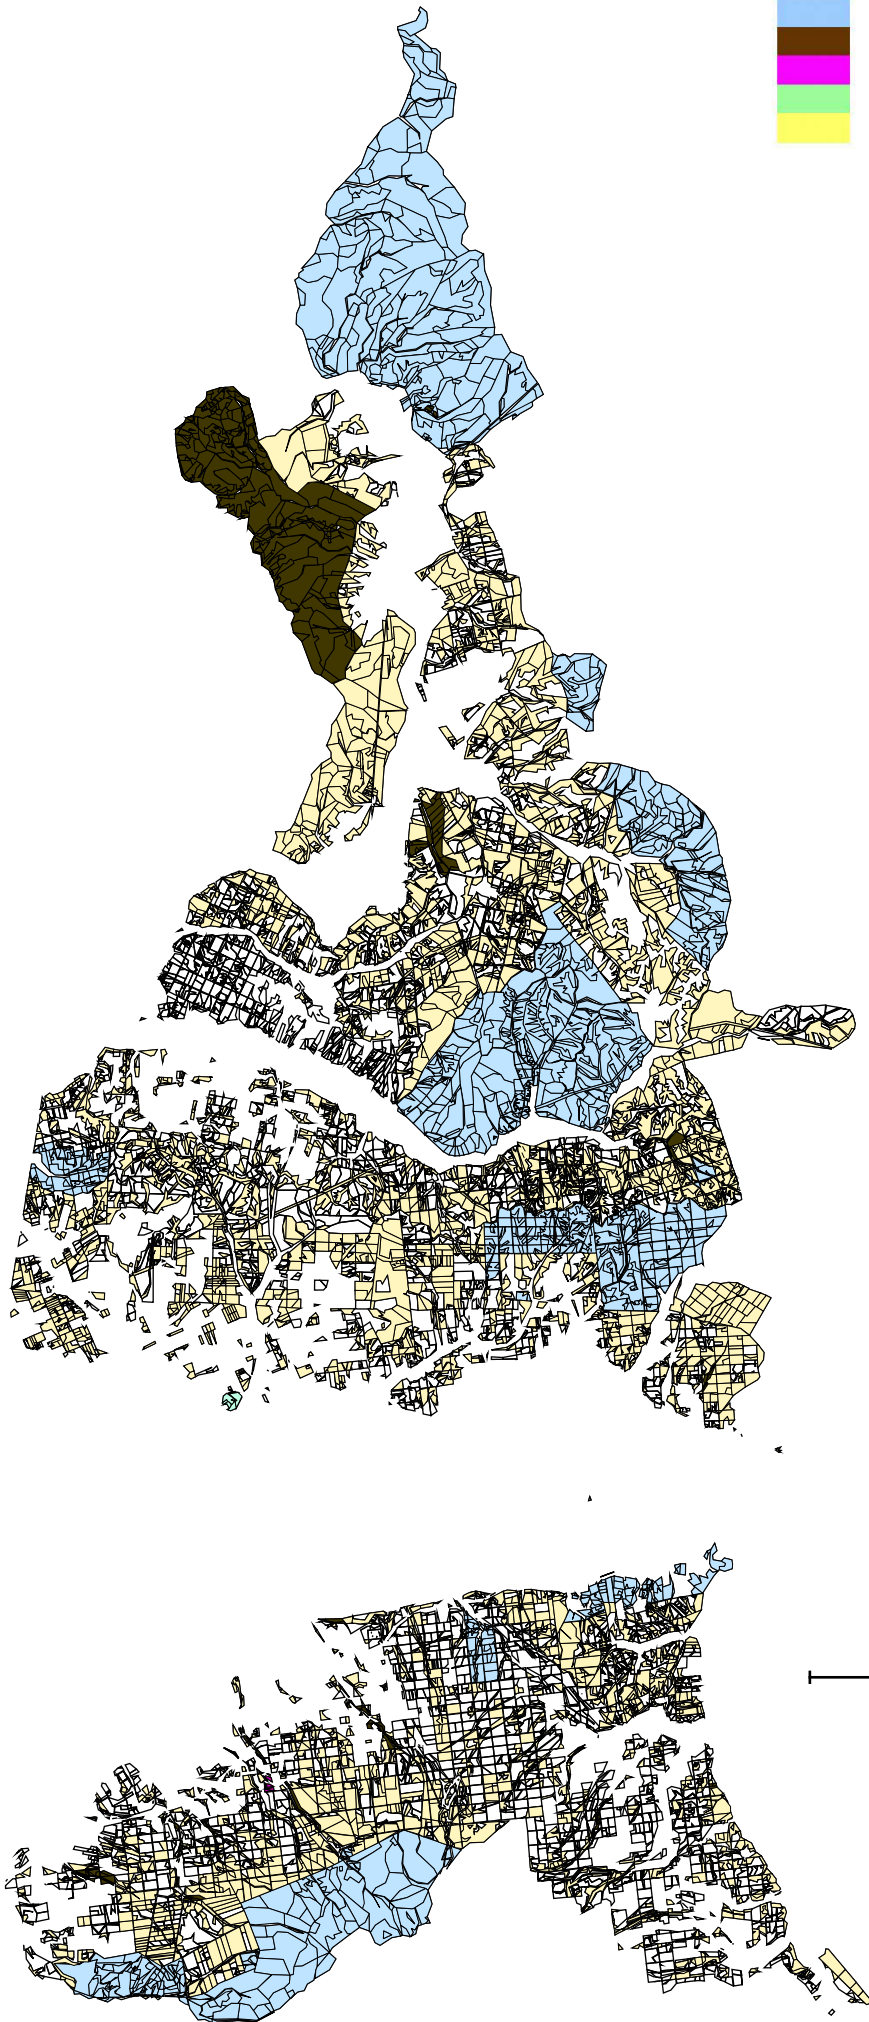

深川市概要図①

- 水源涵養林
- 山地災害防止林
- 生活環境保全林
- 保険文化機能等維持林
- 木材等生産林

7.5km
1:150,000