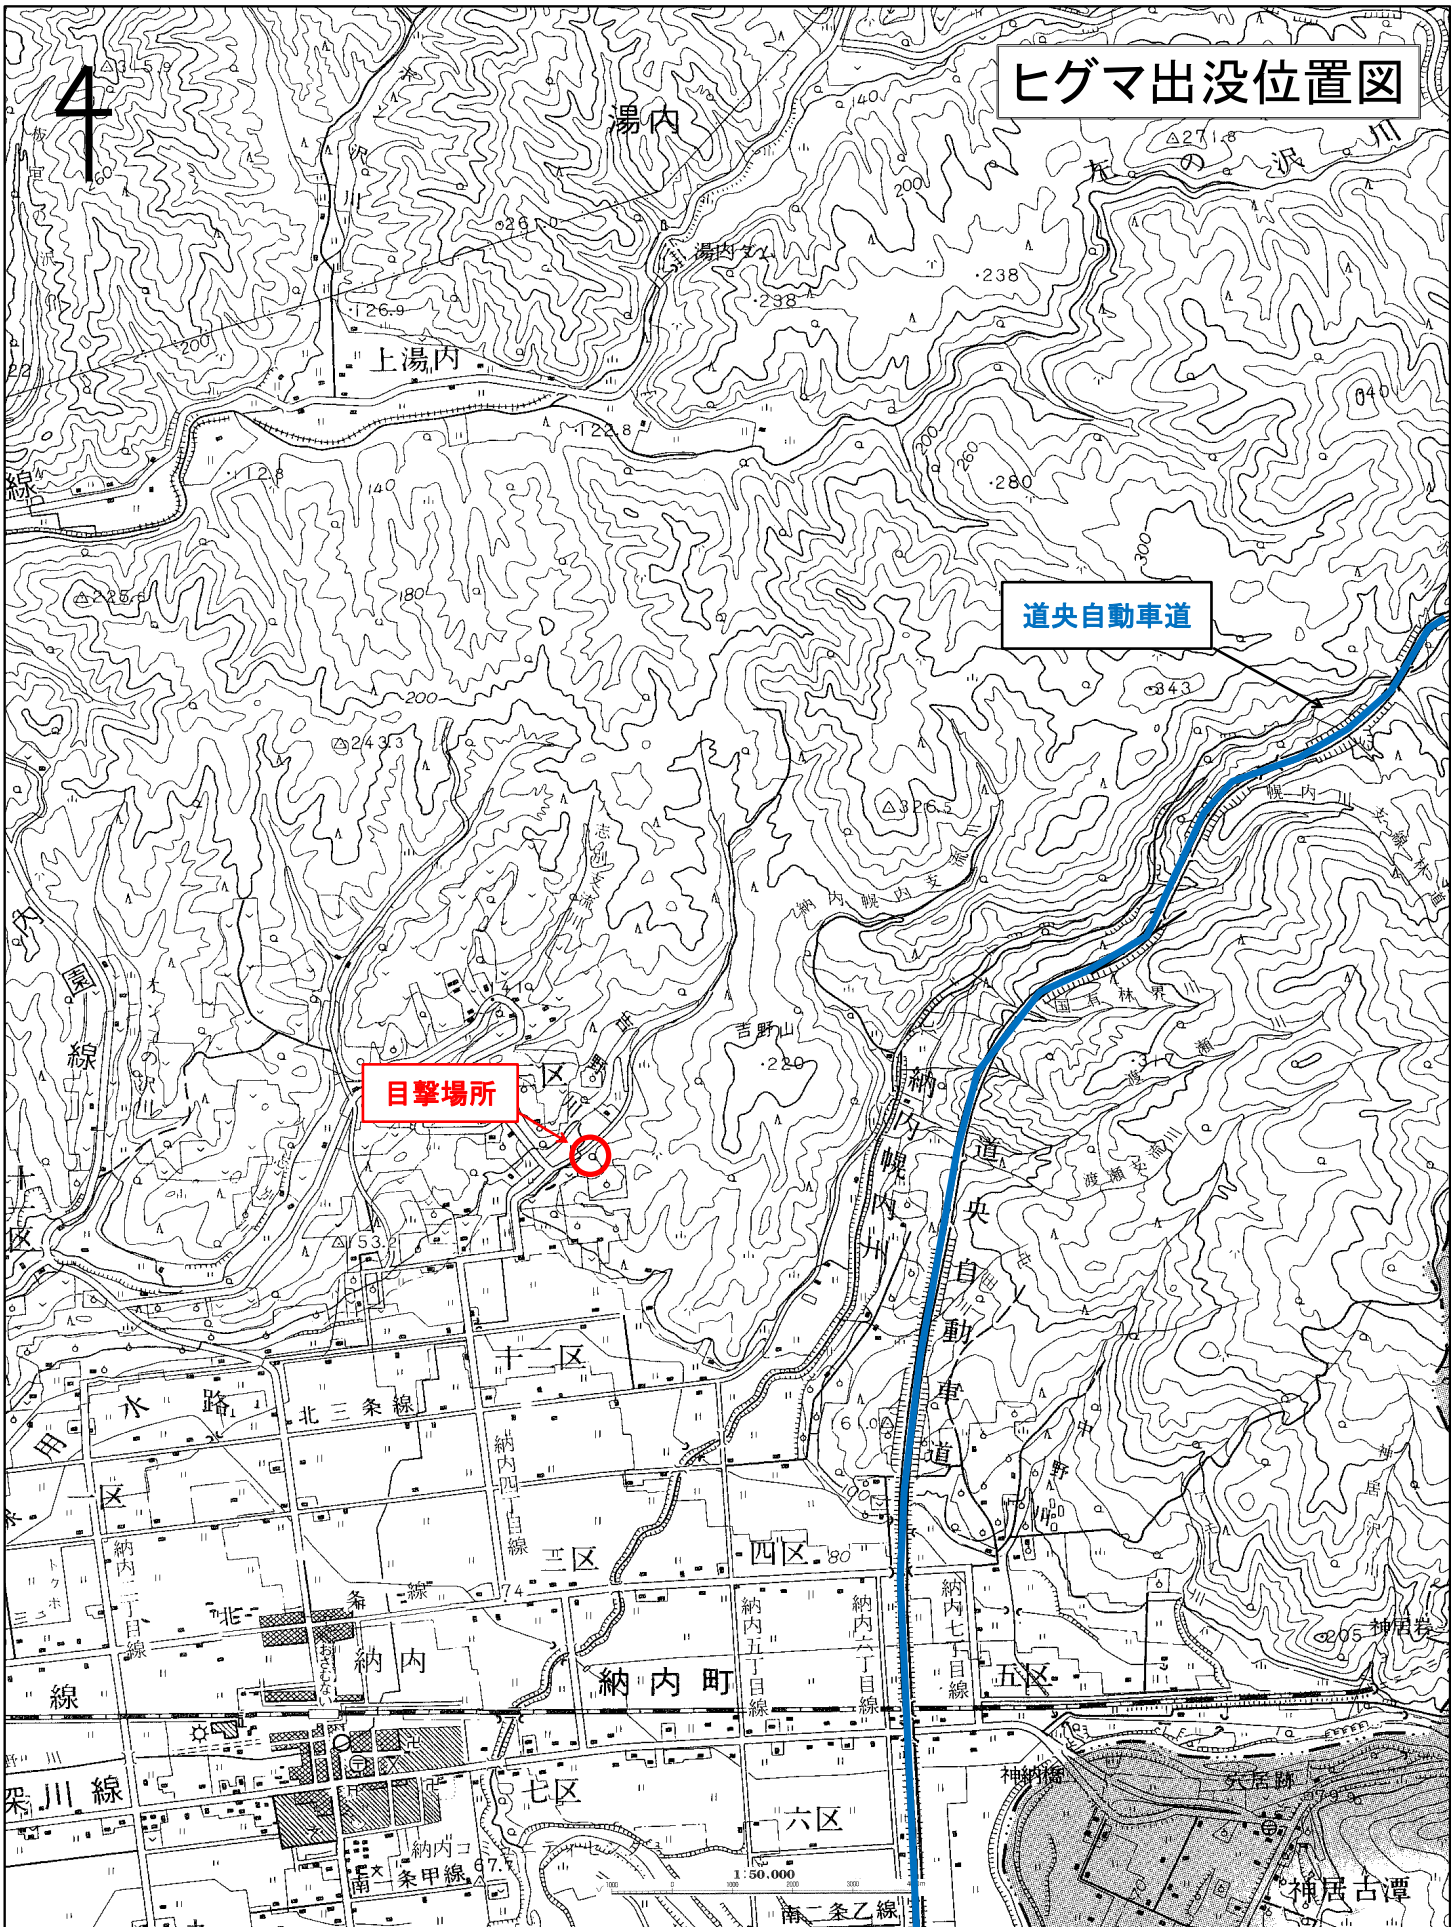

# ヒグマ出没位置図

目撃場所

道央自動車道

湯内

上湯内

納内町

粟川線

水路

北三条線

北三条線

南三条甲線

1:50,000

南二条乙線

神居古潭

大石跡

神納徳