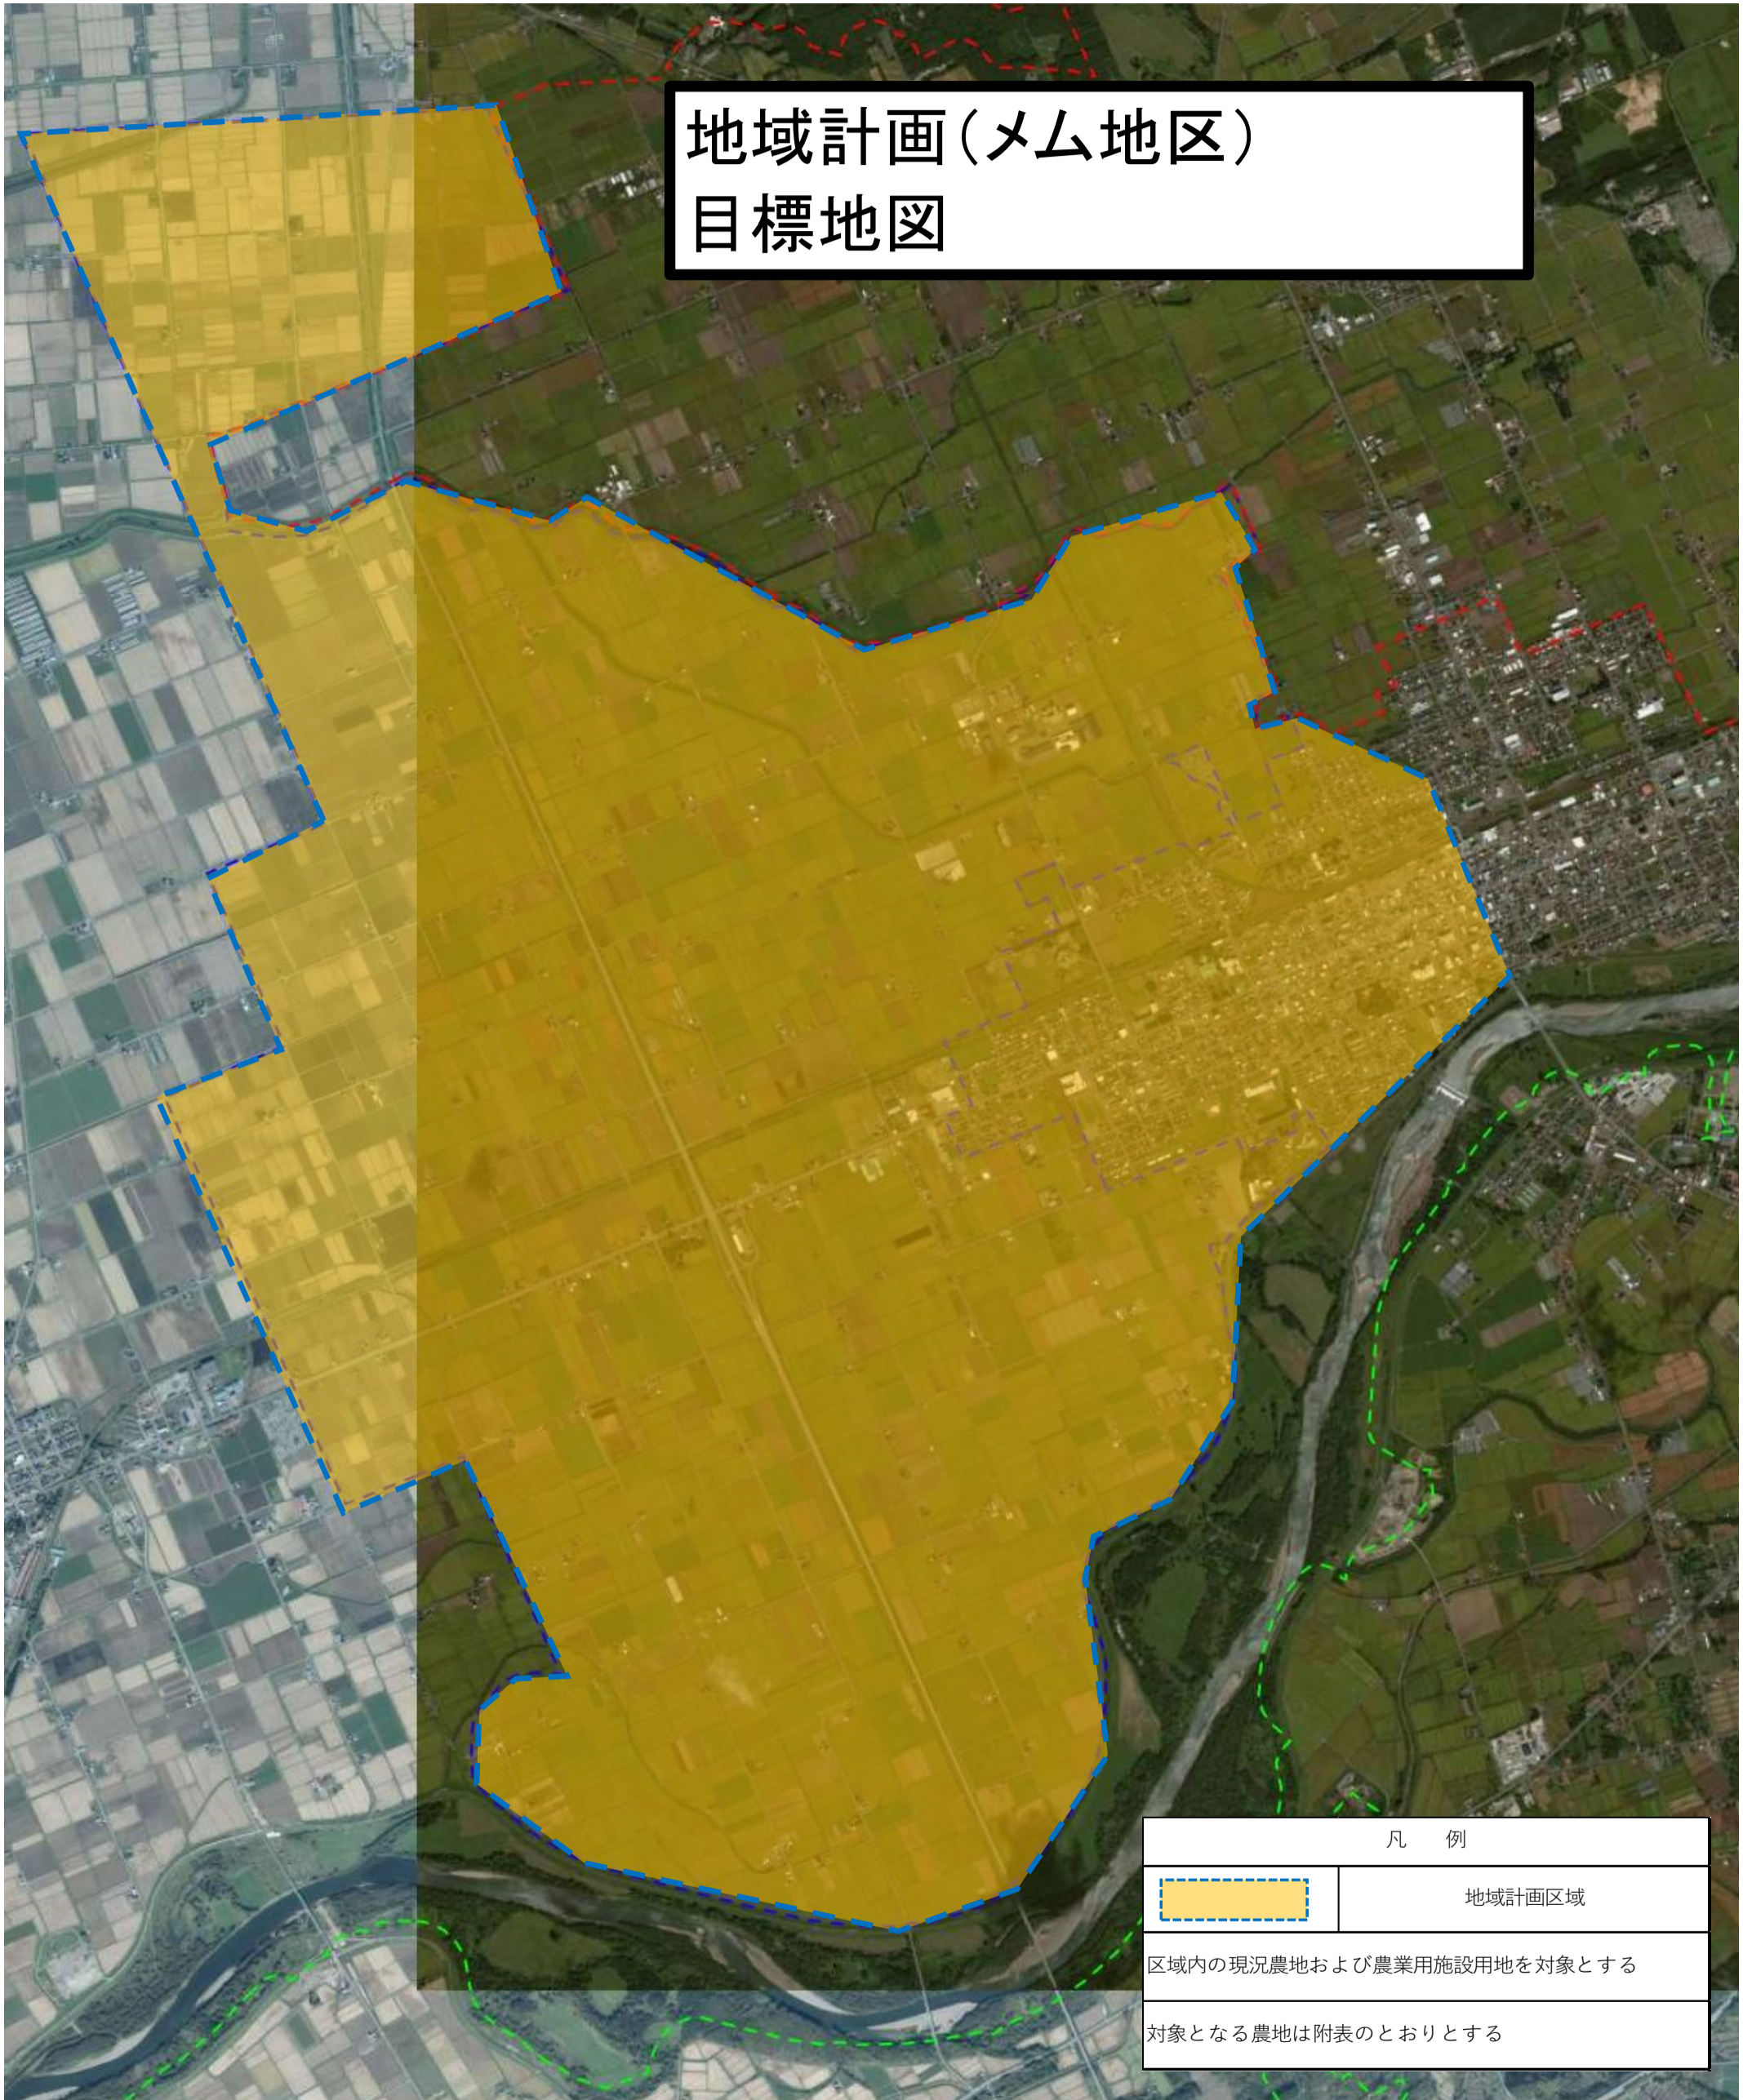

地域計画(メム地区) 目標地図

凡 例	
	地域計画区域
区域内の現況農地および農業用施設用地を対象とする	
対象となる農地は附表のとおりとする	