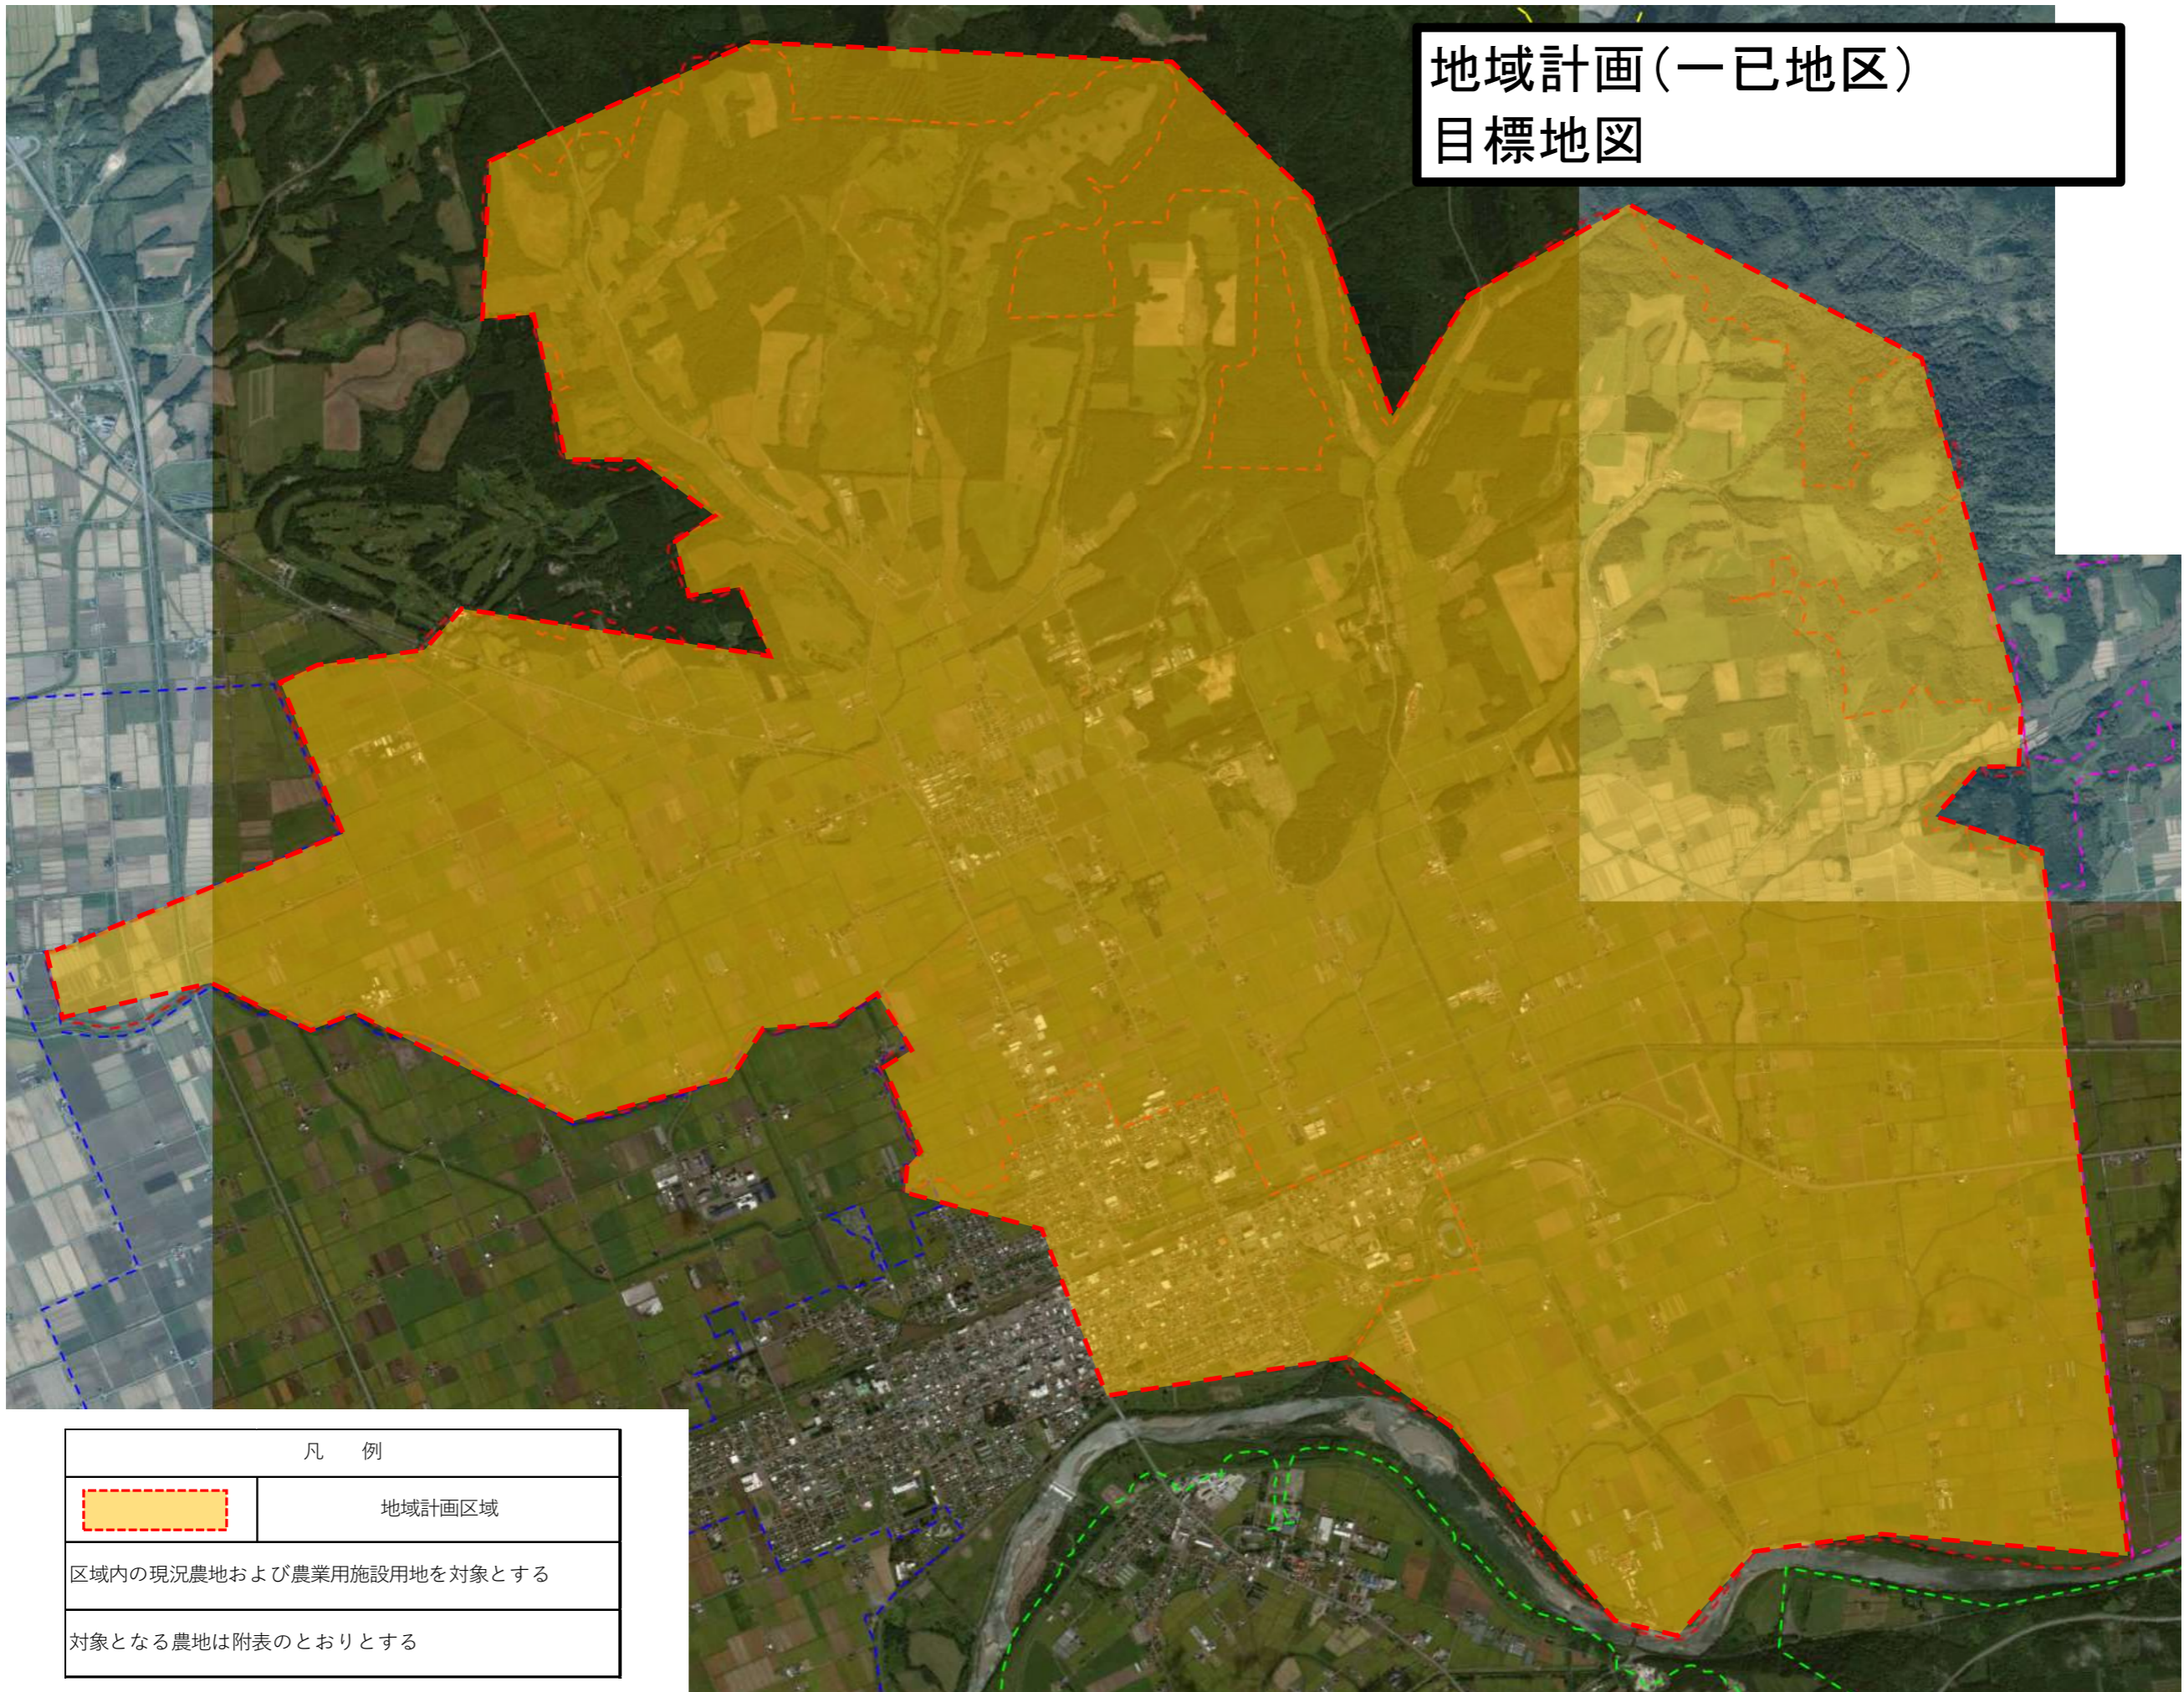

地域計画(一已地区)
目標地図

凡 例	
	地域計画区域
区域内の現況農地および農業用施設用地を対象とする	
対象となる農地は附表のとおりとする	