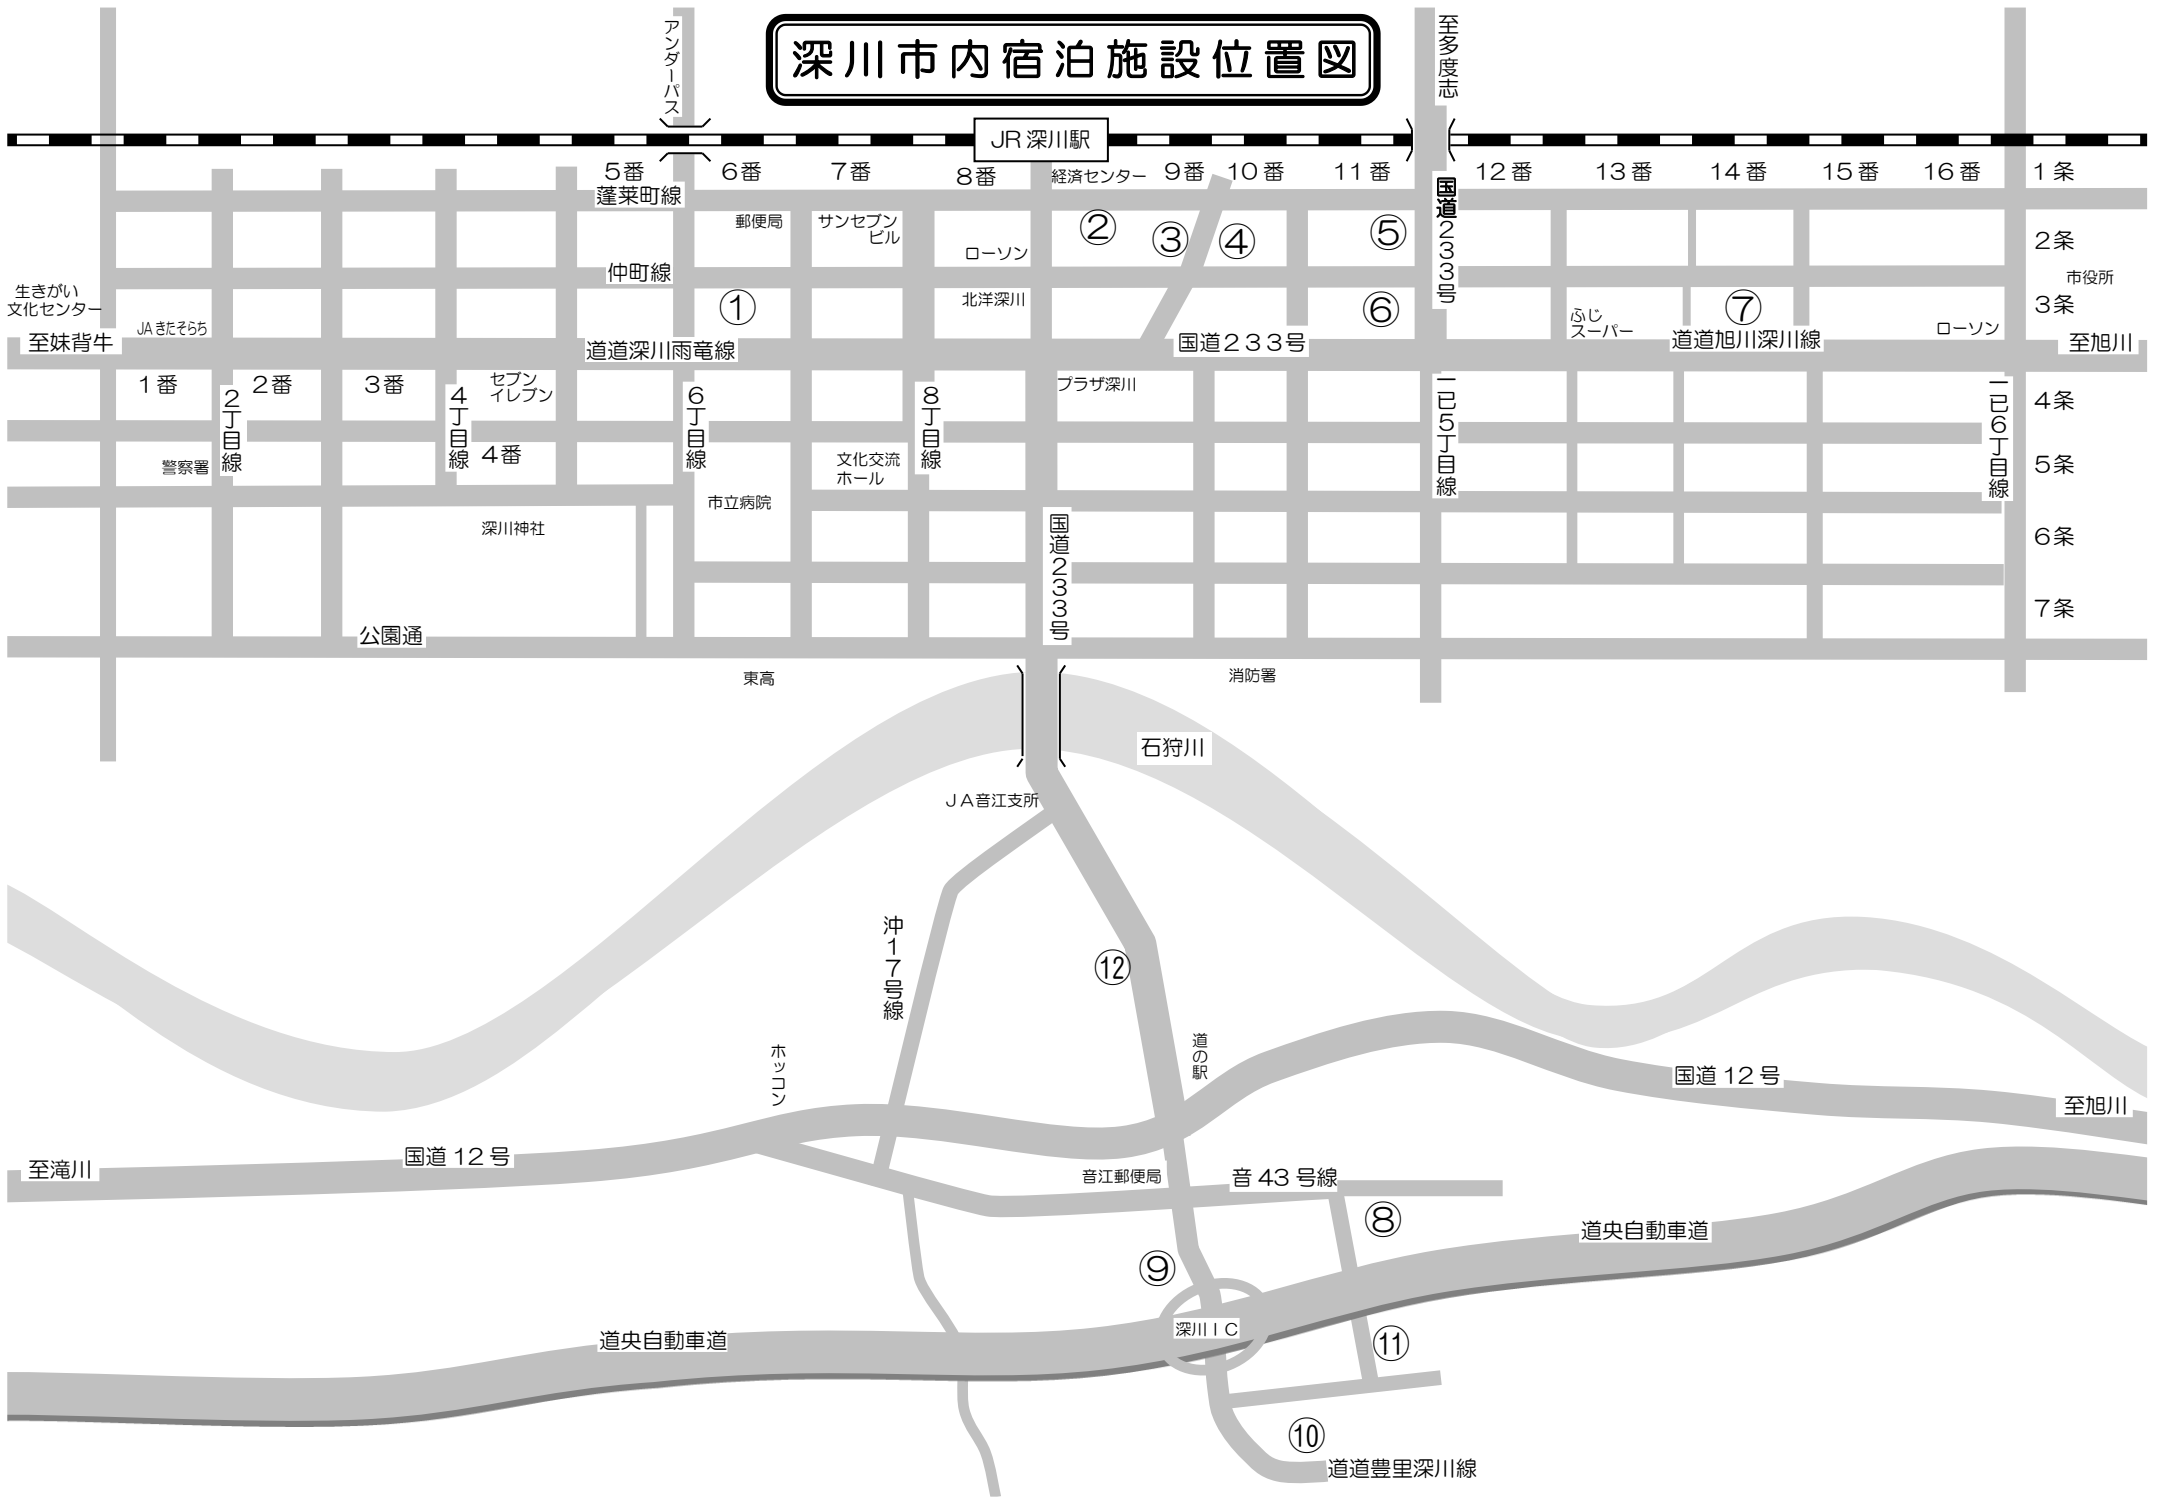

深川市内宿泊施設位置図

生きがい文化センター

至妹背牛

至滝川

アンダーパス

JR 深川駅

至多度志

国道233号

1丁目線

2丁目線

3丁目線

4丁目線

5丁目線

6丁目線

7丁目線

8丁目線

9丁目線

5番 蓬莱町線

6番

7番

8番

経済センター

9番

10番

市役所

3条

至旭川

4条

5条

6条

7条

仲町線