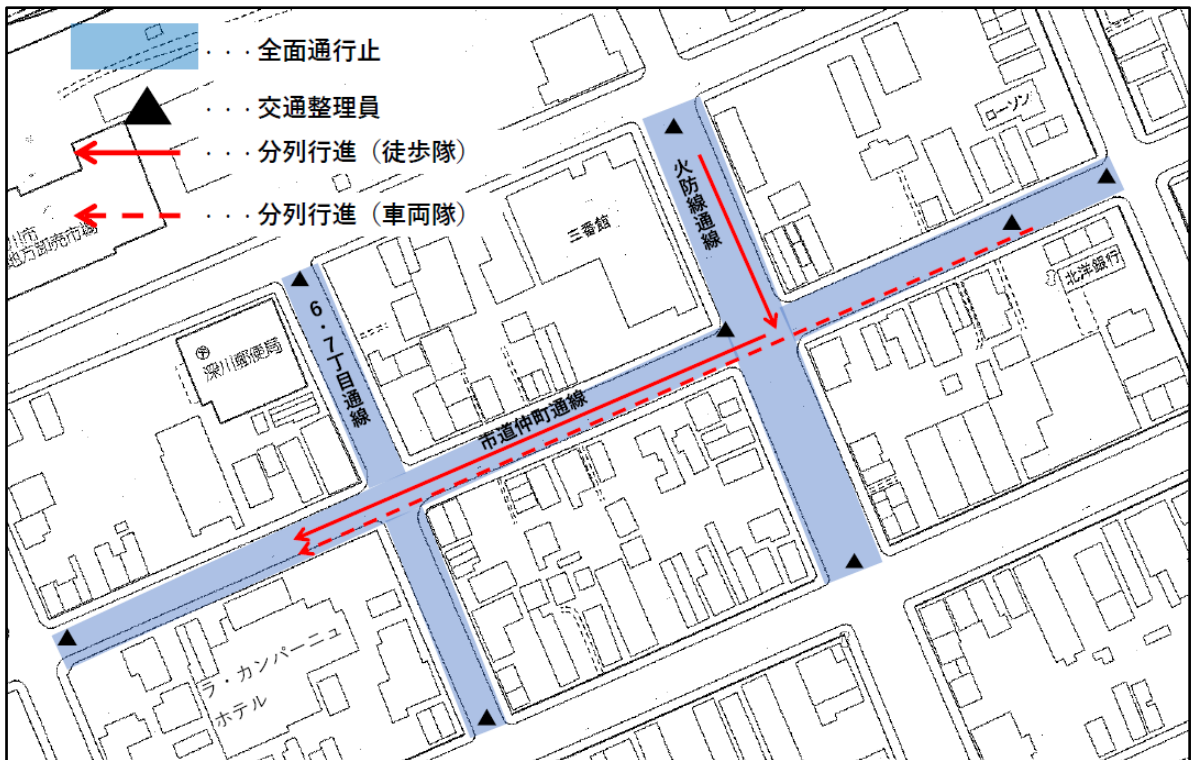

令和6年深川消防出初式に伴う車両通行止めのお知らせ

出初式の分列行進に伴い下記のとおり、深川警察署のご協力の元に市道仲町通線、火防通線、6・7丁目通線の通行止めを実施いたします。近隣の皆様には、ご不便、ご迷惑をおかけしますが、ご理解とご協力をお願いいたします。

記

○日 時 令和6年1月6日（土）午後2時45分から午後3時15分まで

○通行止め実施箇所

【お問い合わせ先】

〒074-0008 深川市8条10番20号
深川地区消防組合深川消防署警防課警防係
TEL0164-22-2814 (内線131)