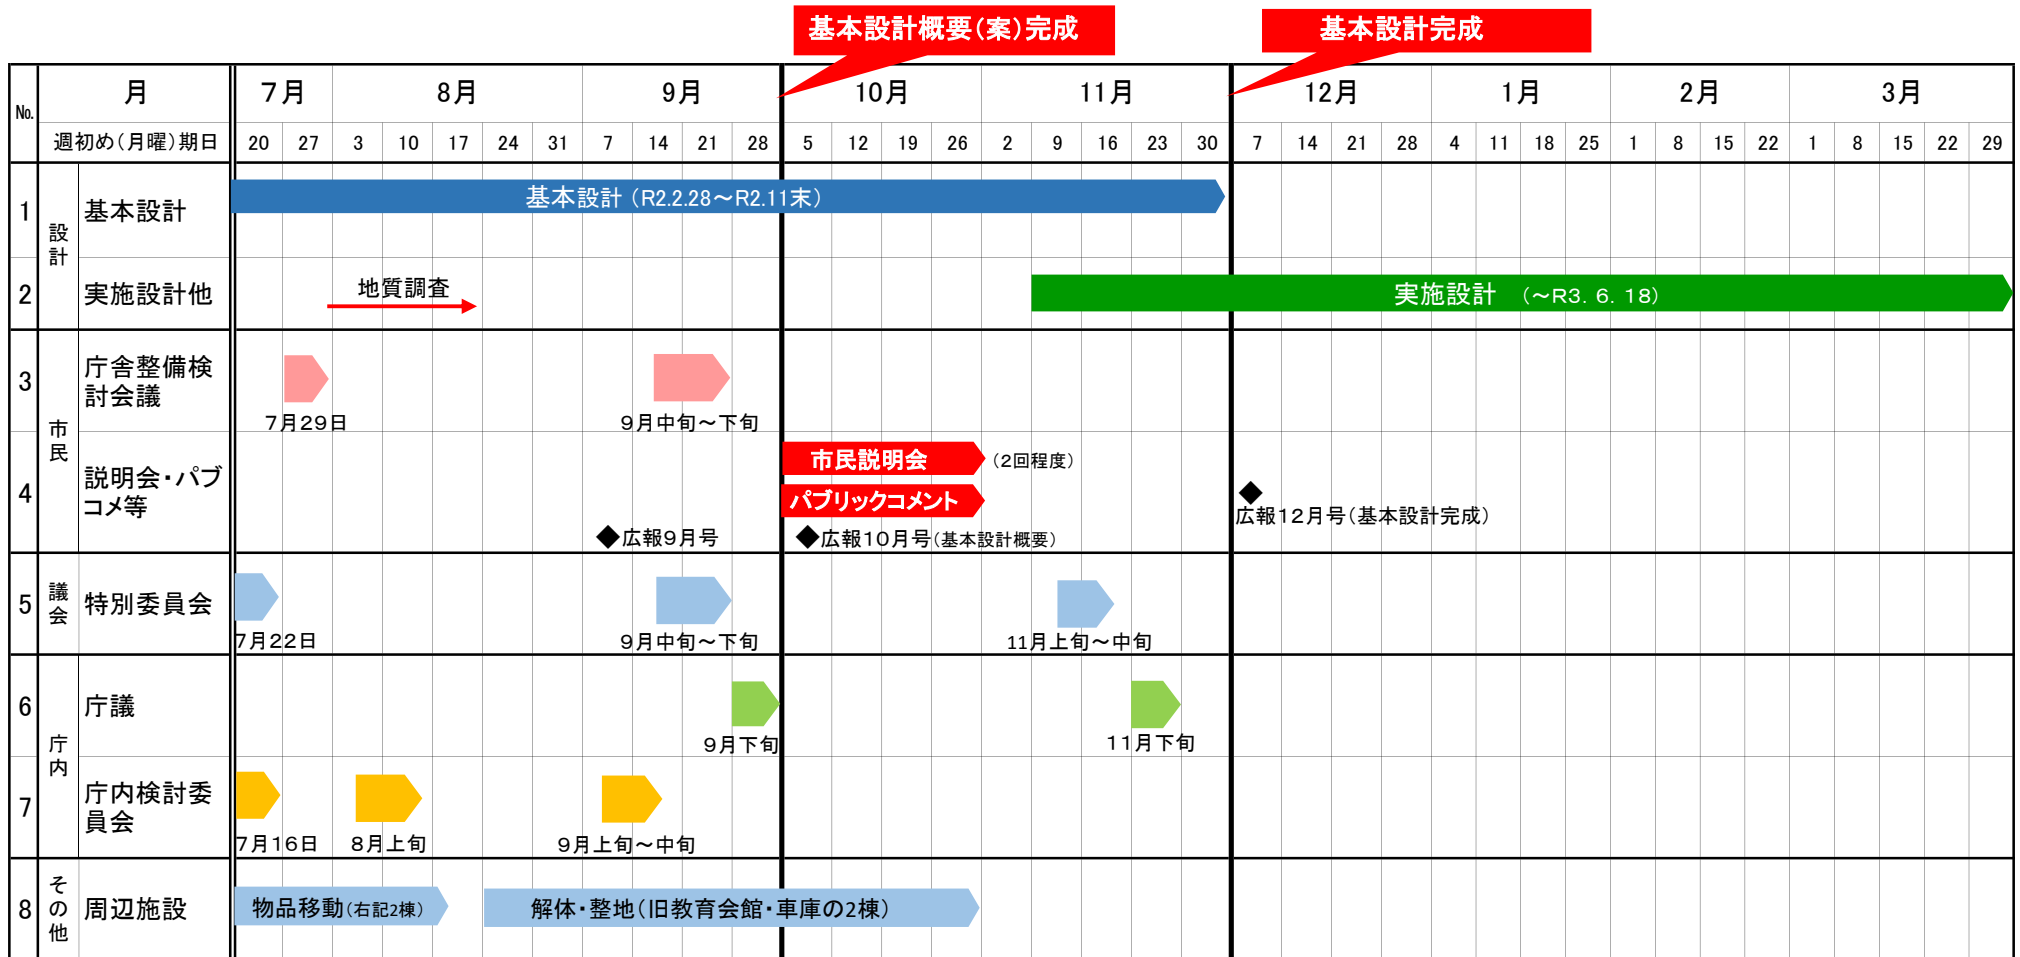

1. 新庁舎建設事業 令和2年度スケジュール（今後の予定）

全体整備スケジュール（予定）