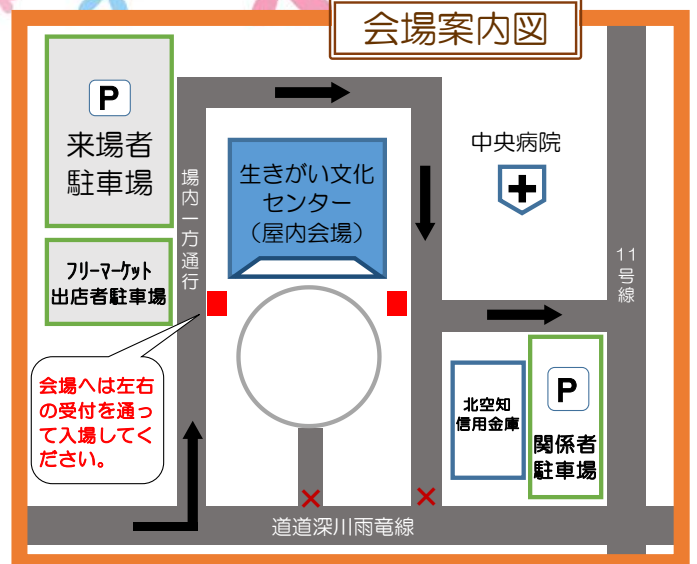

◆親子トンカチ教室 ☀ 10:00～12:00

親子で小鳥の巣箱を作りましょう! 巣箱キットと道具はこちらで用意します。

◎先着20組の親子(9:30から受付します。)

◆木工クラフト体験 ☀ 9:30～12:30

マイ箸を作ろう! 木のオセロやわなげで遊ぼう♪

◆エコドライブシミュレーター ☀ 9:30～12:30

水素自動車の発電で仮想エコドライブを体験しよう♪

◆路線バス乗り方教室 ☀ 10:00～11:00

高齢者や環境に配慮した地域の路線バスに乗ってみよう!
まちなかを実際に走ります!

◎参加者プレゼントあり(9:30から受付します。)

会場案内図

★お願い★ 駐車スペースには限りがありますので、徒歩、自転車、車の乗り合せ、路線バスでご来場くださいますようご協力願います。また、路上駐車は付近住民のご迷惑になりますのでご遠慮ください。

主催/深川市 主管/2022ぶかがわスプリングフェスタ実行委員会
 構成団体/深川市を緑にする会、深川消費者協会、深川市環境衛生協会
 後援団体/空知森林管理署北空知支署、空知総合振興局森林室、深川警察署
 北空知森林組合、深川地区安全運転管理者協会、深川フラワーマスターの会
 深川輝人工房、深川コンサート・フォーラム、拓殖大学北海道短期大学、
 深川市地域公共交通活性化協議会、空知中央バス(株)