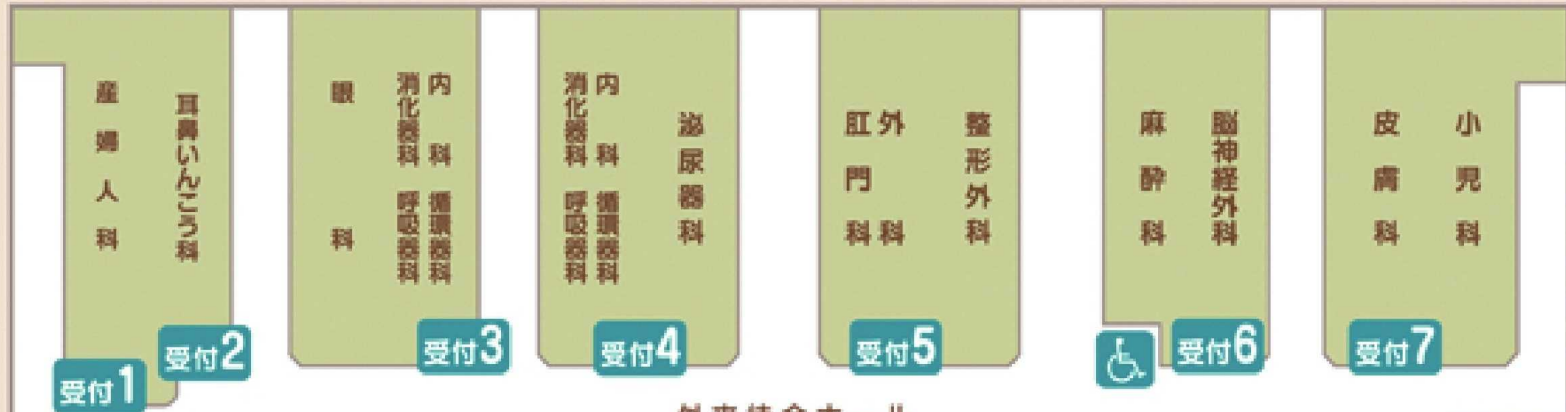

-  自転車置場
-  自動二輪車置場
-  シニアカー置場

外来待合ホール

 タクシーのりば

時間外出入口
救急入口

駐車場

1F