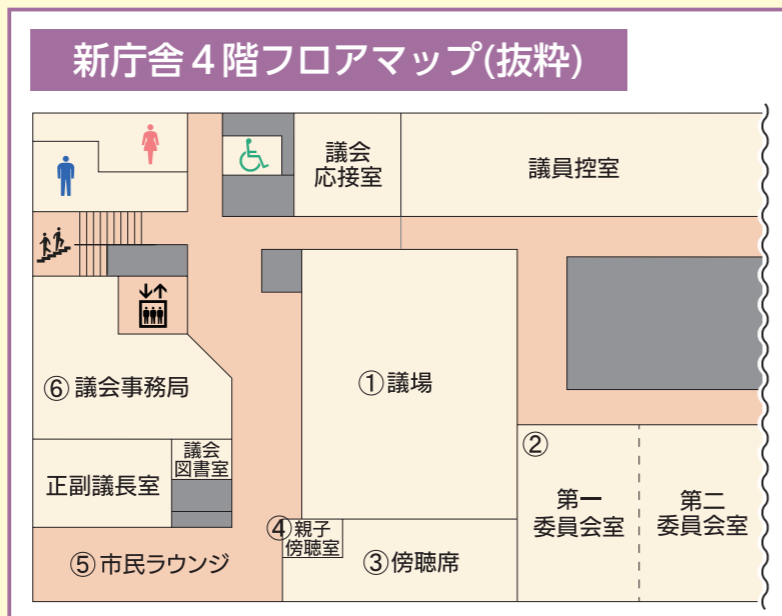

〈新庁舎4階の議会フロアを紹介します〉

新しい議場で議会を傍聴しませんか

①議場

温もりを感じる使いやすい議場です

- 議決機関としての独立性を確保するとともに、市民に開かれた施設となるよう、新庁舎4階は、議場や委員会室などの議会機能を集約配置しているほか、来庁された方が自由に眺望できる市民ラウンジを併設しています。
- 議場は、地場産材を活用した木質系の材料を使用しており、地域性が感じられる温かみのある空間で、各席が向かい合う対面配置型のレイアウトを採用しています。また、机等を可動式とすることにより、議会以外の用途で使用することも可能で、将来の変動にも対応できます。
- 議場内のモニターには、出席議員数や各議員の一般質問の残時間などを表示します。
- 第一委員会室と第二委員会室は、可動式の仕切り壁を設けており、様々な会議形態に対応できます。

②第一・第二委員会室

③傍聴席

議場内の傍聴席は、車椅子専用2席を含む全28席を用意しています

※みなたでも傍聴できます

- 新庁舎は、ユニバーサルデザインが徹底され、各階にエレベーターや多目的トイレが整備されたほか、車椅子の方が利用しやすいよう、4階フロアの廊下から傍聴席までは床面の段差がなく、車椅子専用の傍聴席も備えています。
- 傍聴席の前列には、イヤホンジャックを配置しており、難聴の方も安心して議会を傍聴することができます。なお、衛生面等を考慮しイヤホンの貸出しは行いませんので、あらかじめ御了承ください。
- 小さなお子様連れの方も安心して傍聴できるよう親子傍聴室を設置しています。また、4階多目的トイレにおむつ交換台を設置しているほか、1階ベビールームはおむつ交換や授乳室としても使用できます。

新庁舎4階フロアマップ(抜粋)

④親子傍聴室

専用個室のため、声や物音が外に漏れる心配がありません

⑤市民ラウンジ

議会の休憩中などは、市民ラウンジを待合として御利用ください

⑥議会事務局

傍聴を希望する方や議会に御用のある方は、議会事務局にお越しください