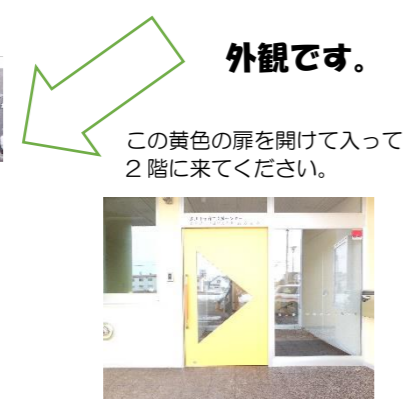

# まん丸

深川市子育て支援センター TEL0164-23-3455  
〒074-0006 深川市6条11番1号(新中央保育園2F)

気温も上がり暖かくなってきましたね。お散歩日和ですが、コロナウイルスが流行していて中々出掛けられないですね。支援センターでは、楽しい事業を考えていますので是非気軽に遊びに来てくださいね！  
もちろん、お出掛けした際には、みなさん、こまめに手洗いうがいをするように心掛けましょう。

## 深川市子育て支援センターの場所が変わりました

4月から、新中央保育園2F(6条11番1号)にお引越ししました。  
「ピッピ・コッコ」「春・夏・冬休み開放日」「子育て講座」「パパとあそぼう」は、  
**深川市子育て支援センターホール**で行います。なお、「親子クラブ」「ヘルシーマザーズクラブ」等は引き続きデ・アイでおこないますのでお間違いのないようお願いいたします。

外観です。

この黄色の扉を開けて入って2階に来てください。